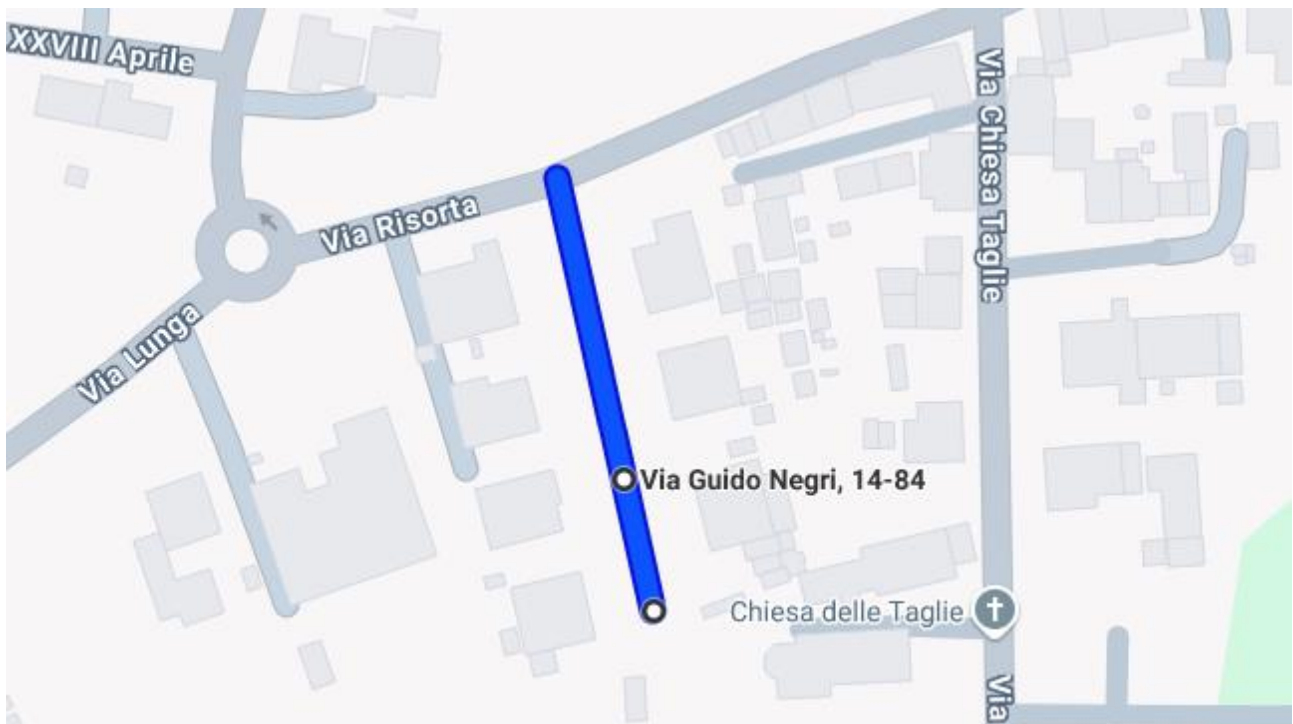

SPAZZAMENTI BORGO VENETO (MEGLIADINO SAN FIDENZIO)

VIA BIANCHIN LINO

VIA CIMITERO

VIA GUGLIELMO MARCONI

TRA VIA MARCONI E VIA FONTANA

VIA GIACOMO MATTEOTTI

VIA ROVERE

VIA SBARRA

VIA VIVALDI

(SANTA MARGHERITA)

VIA BOSCO

VIA CIMITERO

VIA DIEGO VALERI

VIA ANTONIO FOGAZZARO

VIA GIOVANNI MARTINELLI

VIA GUIDO NEGRI

VIA RISORTA

VIA AURELIANO PERTILE

VIA ROMA

VIA SALVO D'ACQUISTO

VIA UMBERTO I

VIALE EUROPA

VIA XXV APRILE (FINO INCROCIO CON VIA BOSCO)

(SALETO)

VIA OPPI

VIA ROMA (FINO DISTRIBUTORE COSTANTIN)

VIA ARMANDO TREVISAN

VIA TRIESTE

VIALE STAZIONE

VIA CHIESA XX SETTEMBRE

VIA ARZARELLO BASSO

VIA DOSSI