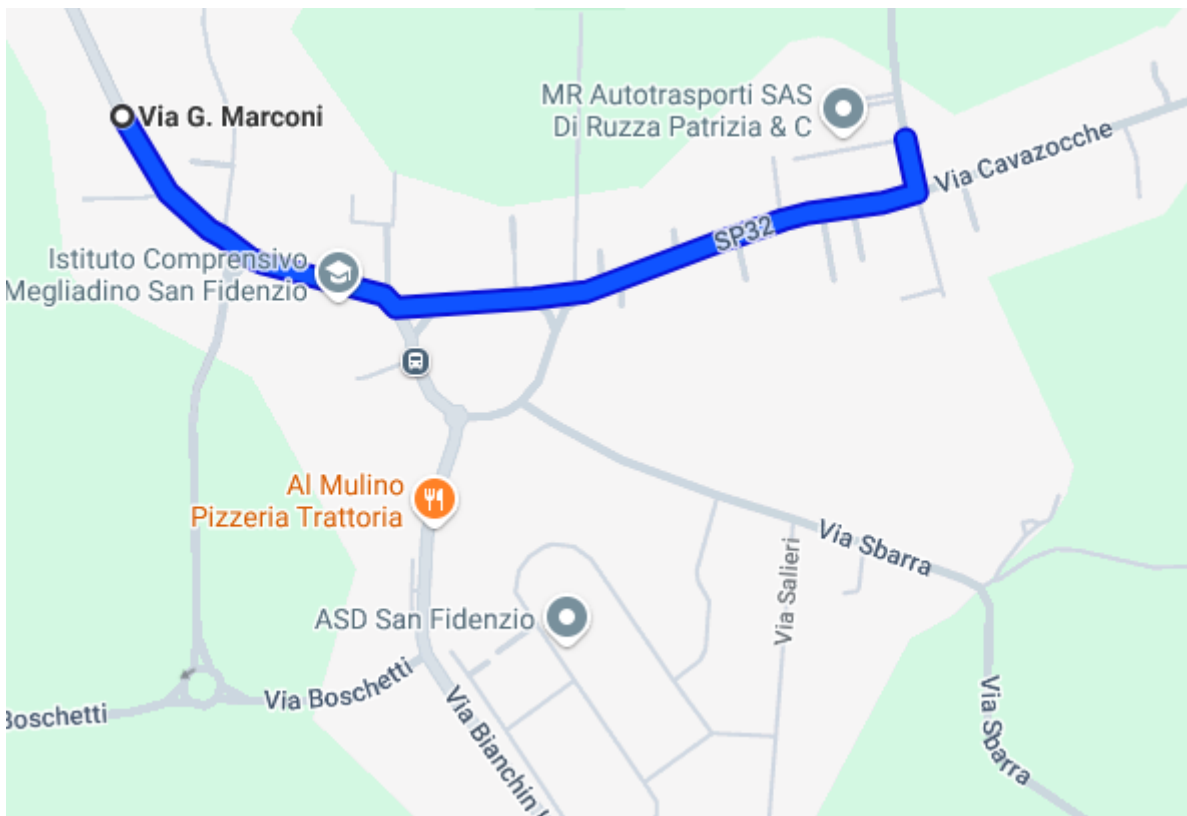

SPAZZAMENTI BORGO VENETO (MEGLIADINO SAN FIDENZIO)

VIA BIANCHIN LINO

VIA CIMITERO

VIA GUGLIELMO MARCONI

TRA VIA MARCONI E VIA FONTANA

VIA GIACOMO MATTEOTTI

VIA ROVERE

VIA SBARRA

VIA VIVALDI

(SANTA MARGHERITA)

VIA BOSCO

VIA CIMITERO

VIA DIEGO VALERI

VIA ANTONIO FOGAZZARO

VIA GIOVANNI MARTINELLI

VIA GUIDO NEGRI

VIA RISORTA

VIA AURELIANO PERTILE

VIA ROMA

VIA SALVO D'ACQUISTO

VIA UMBERTO I

VIALE EUROPA

VIA XXV APRILE (FINO INCROCIO CON VIA BOSCO)

(SALETO)

VIA OPPI

VIA ROMA (FINO DISTRIBUTORE COSTANTIN)

VIA ARMANDO TREVISAN

VIA TRIESTE

VIALE STAZIONE

VIA CHIESA XX SETTEMBRE

VIA ARZARELLO BASSO

VIA DOSSI