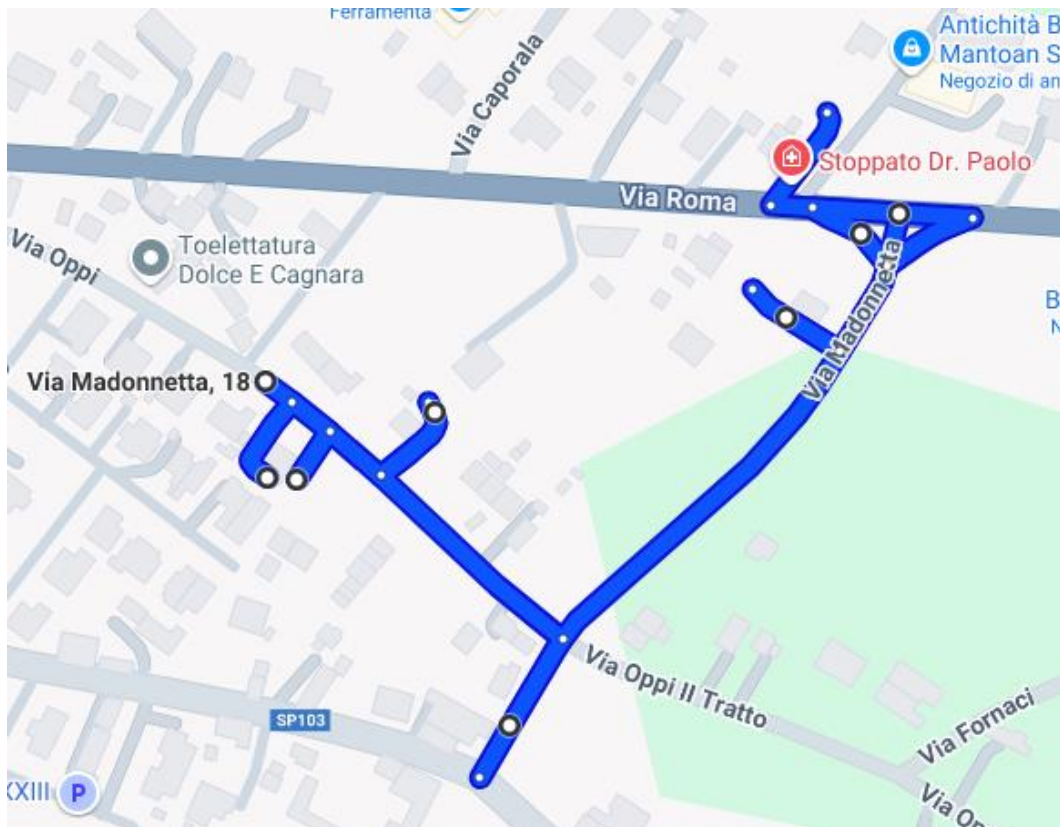

VIA VIVALDI

(SANTA MARGHERITA)

VIA BOSCO

VIA CIMITERO

VIA DIEGO VALERI

VIA ANTONIO FOGAZZARO

VIA GIOVANNI MARTINELLI

VIA GUIDO NEGRI

VIA RISORTA

VIA AURELIANO PERTILE

VIA ROMA

VIA SALVO D'ACQUISTO

VIA UMBERTO I

VIALE EUROPA

VIA XXV APRILE (FINO INCROCIO CON VIA BOSCO)

(SALETO)

VIA ROSANNA BENZI

VIA CAPONTE

VIA DON ANTONIO GROPPPO

VIA DON PIETRO GARBIN

VIALE VINCENZO GALLUCCI

VIA MADONNETTA

VIA GUGLIELMO MARCONI

VIA MILANELLO

VIA OPPI

VIA ROMA (FINO DISTRIBUTORE COSTANTIN)

VIA ARMANDO TREVISAN

VIA TRIESTE

VIALE STAZIONE

VIA CHIESA XX SETTEMBRE

VIA ARZARELLO BASSO

VIA DOSSI