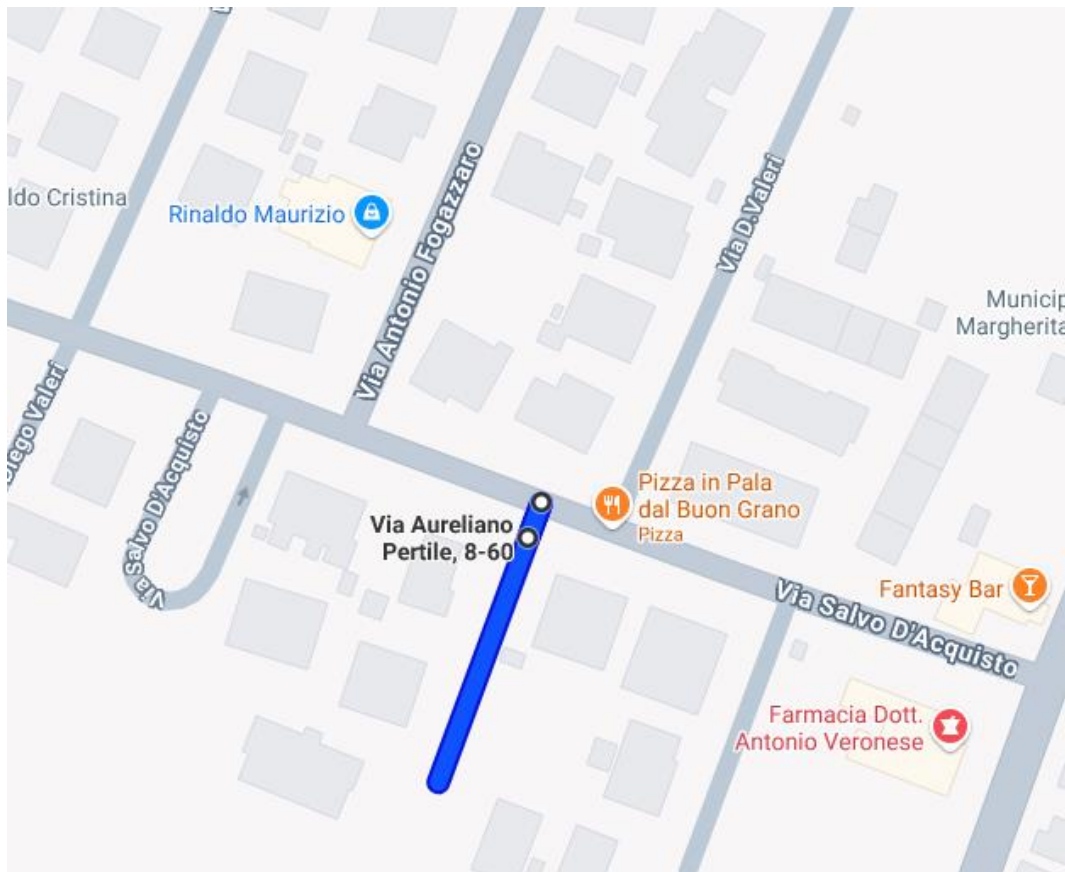

SPAZZAMENTI BORGO VENETO (MEGLIADINO SAN FIDENZIO)

VIA BIANCHIN LINO

VIA CIMITERO

VIA GUGLIELMO MARCONI

TRA VIA MARCONI E VIA FONTANA

VIA GIACOMO MATTEOTTI

VIA ROVERE

VIA SBARRA

VIA VIVALDI

(SANTA MARGHERITA)

VIA BOSCO

VIA CIMITERO

VIA DIEGO VALERI

VIA ANTONIO FOGAZZARO

VIA GIOVANNI MARTINELLI

VIA GUIDO NEGRI

VIA RISORTA

VIA AURELIANO PERTILE

VIA ROMA

VIA SALVO D'ACQUISTO

VIA UMBERTO I

VIALE EUROPA

VIA XXV APRILE (FINO INCROCIO CON VIA BOSCO)

(SALETO)

VIA OPPI

VIA ROMA (FINO DISTRIBUTORE COSTANTIN)

VIA ARMANDO TREVISAN

VIA TRIESTE

VIALE STAZIONE

VIA CHIESA XX SETTEMBRE

VIA ARZARELLO BASSO

VIA DOSSI