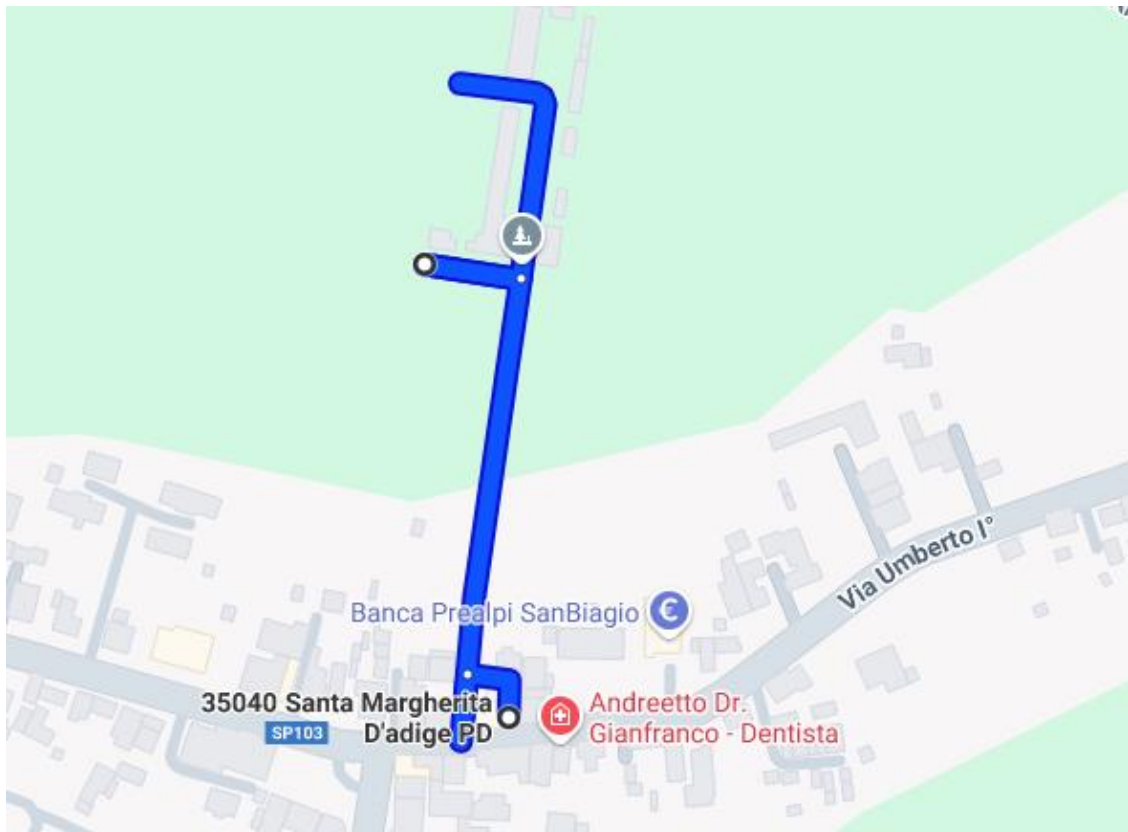

SPAZZAMENTI BORGO VENETO (MEGLIADINO SAN FIDENZIO)

VIA BIANCHIN LINO

VIA CIMITERO

VIA GUGLIELMO MARCONI

TRA VIA MARCONI E VIA FONTANA

VIA GIACOMO MATTEOTTI

VIA ROVERE

VIA SBARRA

VIA VIVALDI

(SANTA MARGHERITA)

VIA BOSCO

VIA CIMITERO

VIA DIEGO VALERI

VIA ANTONIO FOGAZZARO

VIA GIOVANNI MARTINELLI

VIA GUIDO NEGRI

VIA RISORTA

VIA AURELIANO PERTILE

VIA ROMA

VIA SALVO D'ACQUISTO

VIA UMBERTO I

VIALE EUROPA

VIA XXV APRILE (FINO INCROCIO CON VIA BOSCO)

(SALETO)

VIA OPPI

VIA ROMA (FINO DISTRIBUTORE COSTANTIN)

VIA ARMANDO TREVISAN

VIA TRIESTE

VIALE STAZIONE

VIA CHIESA XX SETTEMBRE

VIA ARZARELLO BASSO

VIA DOSSI