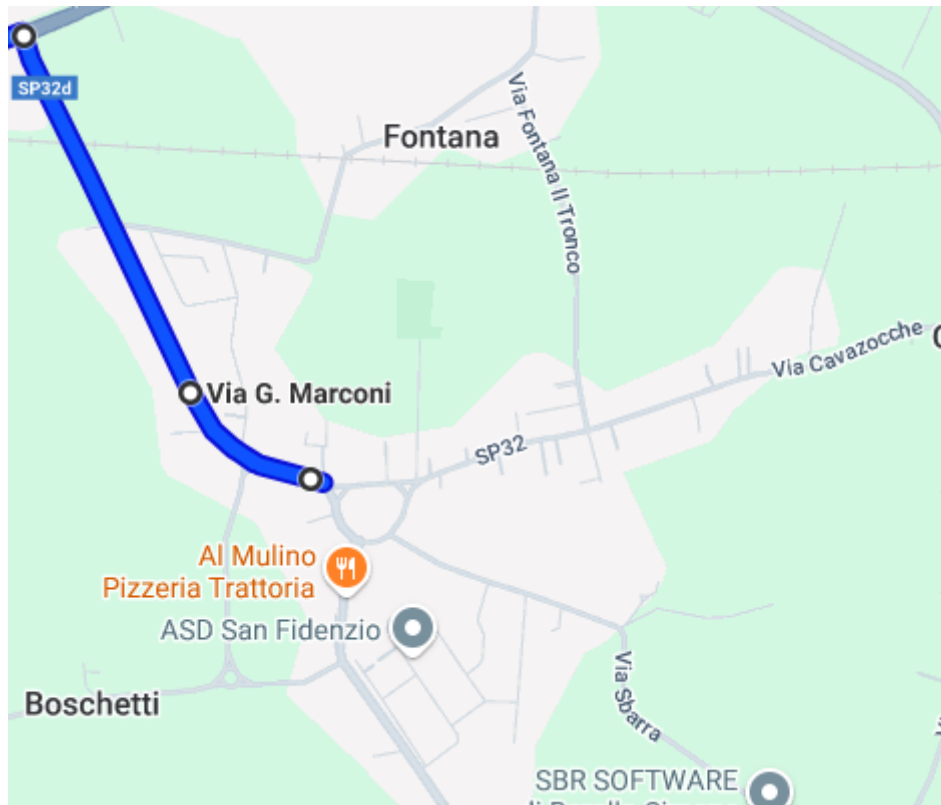

SPAZZAMENTI BORGO VENETO (MEGLIADINO SAN FIDENZIO)

VIA BIANCHIN LINO

VIA CIMITERO

VIA GUGLIELMO MARCONI

TRA VIA MARCONI E VIA FONTANA

VIA GIACOMO MATTEOTTI

VIA ROVERE

VIA SBARRA

VIA VIVALDI

(SANTA MARGHERITA)

VIA BOSCO

VIA CIMITERO

VIA DIEGO VALERI

VIA ANTONIO FOGAZZARO

VIA GIOVANNI MARTINELLI

VIA GUIDO NEGRI

VIA RISORTA

VIA AURELIANO PERTILE

VIA ROMA

VIA SALVO D'ACQUISTO

VIA UMBERTO I

VIALE EUROPA

VIA XXV APRILE (FINO INCROCIO CON VIA BOSCO)

(SALETO)

VIA OPPI

VIA ROMA (FINO DISTRIBUTORE COSTANTIN)

VIA ARMANDO TREVISAN

VIA TRIESTE

VIALE STAZIONE

VIA CHIESA XX SETTEMBRE

VIA ARZARELLO BASSO

VIA DOSSI