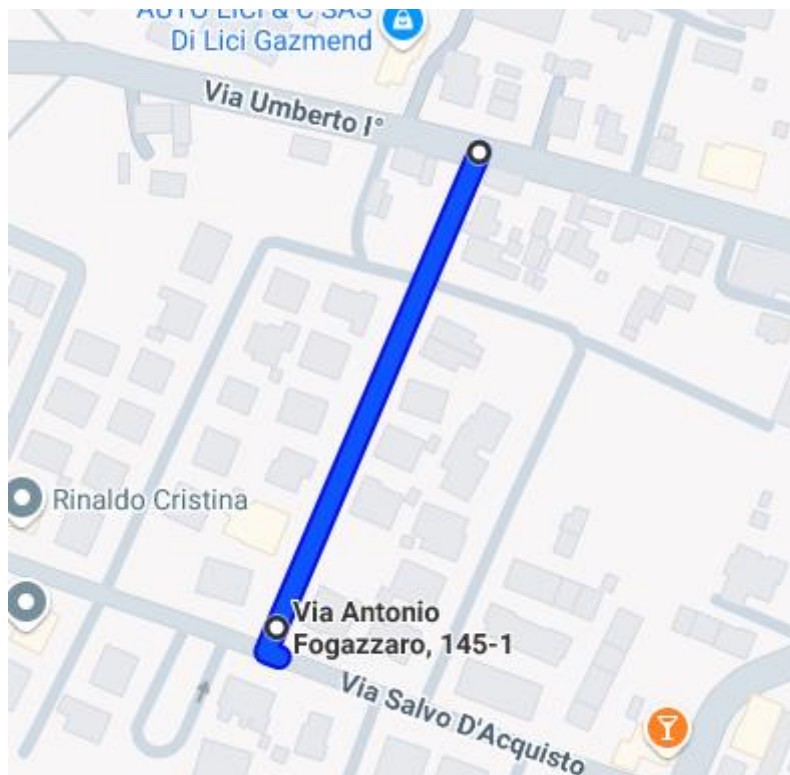

SPAZZAMENTI BORGO VENETO (MEGLIADINO SAN FIDENZIO)

VIA BIANCHIN LINO

VIA CIMITERO

VIA GUGLIELMO MARCONI

TRA VIA MARCONI E VIA FONTANA

VIA GIACOMO MATTEOTTI

VIA ROVERE

VIA SBARRA

VIA VIVALDI

(SANTA MARGHERITA)

VIA BOSCO

VIA CIMITERO

VIA DIEGO VALERI

VIA ANTONIO FOGAZZARO

VIA GIOVANNI MARTINELLI

VIA GUIDO NEGRI

VIA RISORTA

VIA AURELIANO PERTILE

VIA ROMA

VIA SALVO D'ACQUISTO

VIA UMBERTO I

VIALE EUROPA

VIA XXV APRILE (FINO INCROCIO CON VIA BOSCO)

(SALETO)

VIA OPPI

VIA ROMA (FINO DISTRIBUTORE COSTANTIN)

VIA ARMANDO TREVISAN

VIA TRIESTE

VIALE STAZIONE

VIA CHIESA XX SETTEMBRE

VIA ARZARELLO BASSO

VIA DOSSI