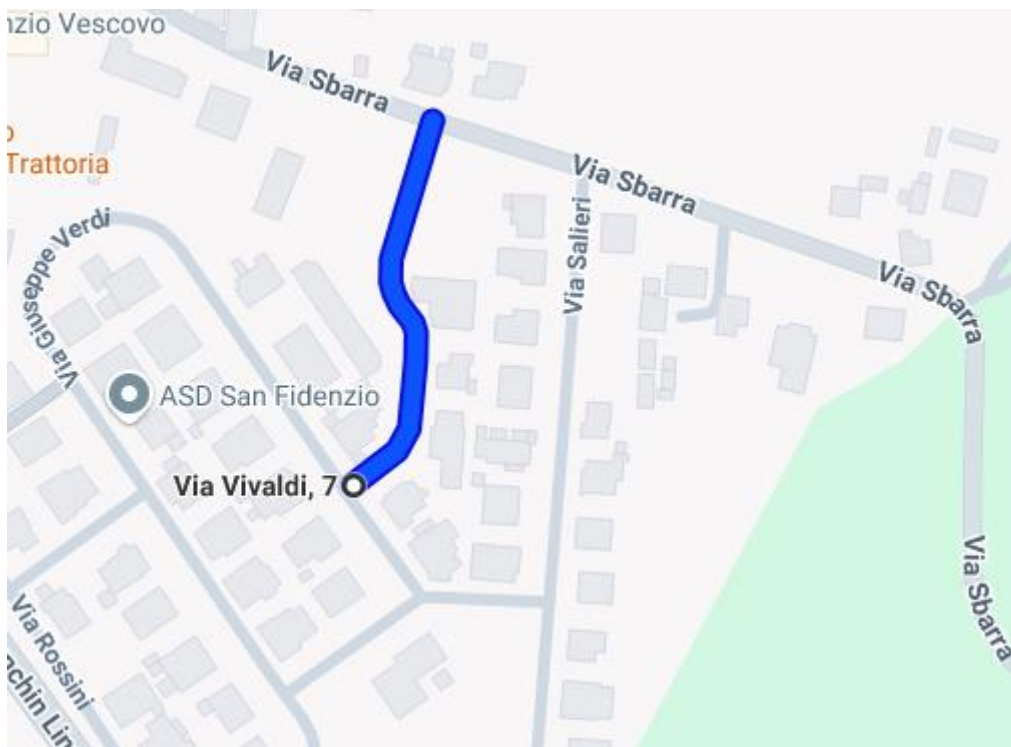

SPAZZAMENTI BORGO VENETO (MEGLIADINO SAN FIDENZIO)

VIA BIANCHIN LINO

VIA CIMITERO

VIA GUGLIELMO MARCONI

TRA VIA MARCONI E VIA FONTANA

VIA GIACOMO MATTEOTTI

VIA ROVERE

VIA SBARRA

VIA VIVALDI

(SANTA MARGHERITA)

VIA BOSCO

VIA CIMITERO

VIA DIEGO VALERI

VIA ANTONIO FOGAZZARO

VIA GIOVANNI MARTINELLI

VIA GUIDO NEGRI

VIA RISORTA

VIA AURELIANO PERTILE

VIA ROMA

VIA SALVO D'ACQUISTO

VIA UMBERTO I

VIALE EUROPA

VIA XXV APRILE (FINO INCROCIO CON VIA BOSCO)

(SALETO)

VIA OPPI

VIA ROMA (FINO DISTRIBUTORE COSTANTIN)

VIA ARMANDO TREVISAN

VIA TRIESTE

VIALE STAZIONE

VIA CHIESA XX SETTEMBRE

VIA ARZARELLO BASSO

VIA DOSSI