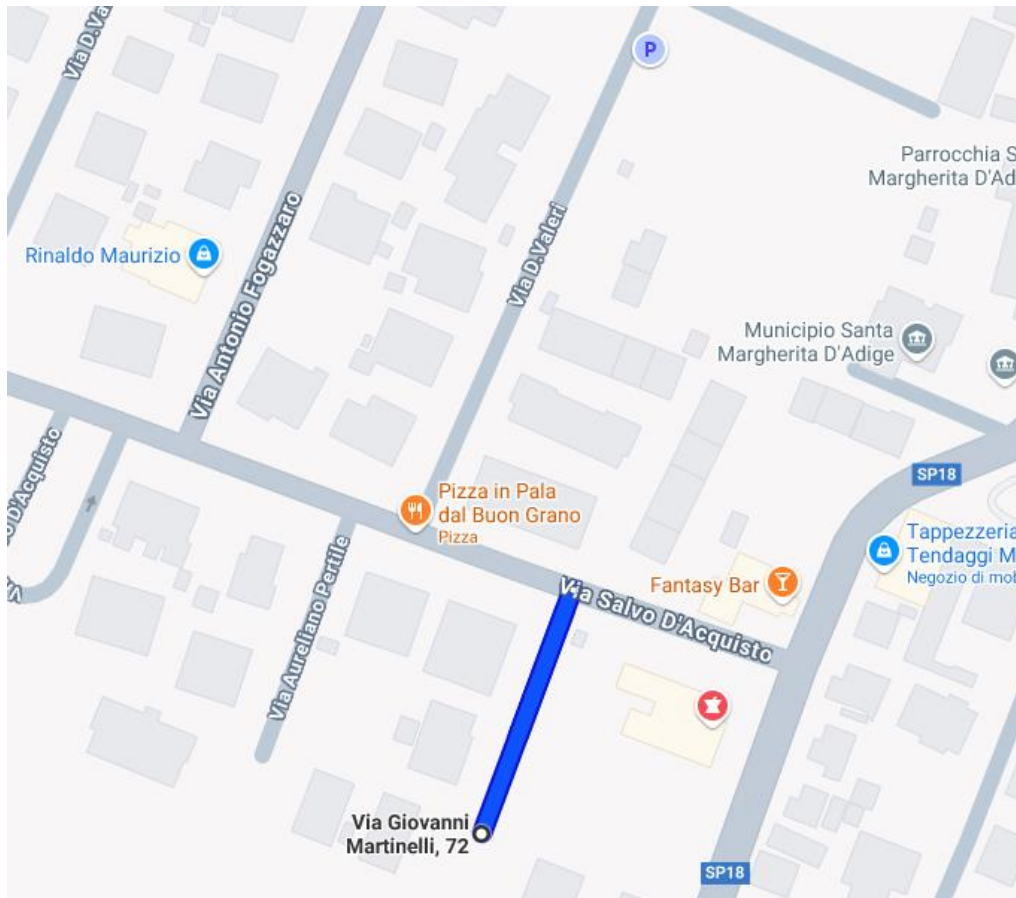

SPAZZAMENTI BORGO VENETO (MEGLIADINO SAN FIDENZIO)

VIA BIANCHIN LINO

VIA CIMITERO

VIA GUGLIELMO MARCONI

TRA VIA MARCONI E VIA FONTANA

VIA GIACOMO MATTEOTTI

VIA ROVERE

VIA SBARRA

VIA VIVALDI

(SANTA MARGHERITA)

VIA BOSCO

VIA CIMITERO

VIA DIEGO VALERI

VIA ANTONIO FOGAZZARO

VIA GIOVANNI MARTINELLI

VIA GUIDO NEGRI

VIA RISORTA

VIA AURELIANO PERTILE

VIA ROMA

VIA SALVO D'ACQUISTO

VIA UMBERTO I

VIALE EUROPA

VIA XXV APRILE (FINO INCROCIO CON VIA BOSCO)

(SALETO)

VIA OPPI

VIA ROMA (FINO DISTRIBUTORE COSTANTIN)

VIA ARMANDO TREVISAN

VIA TRIESTE

VIALE STAZIONE

VIA CHIESA XX SETTEMBRE

VIA ARZARELLO BASSO

VIA DOSSI