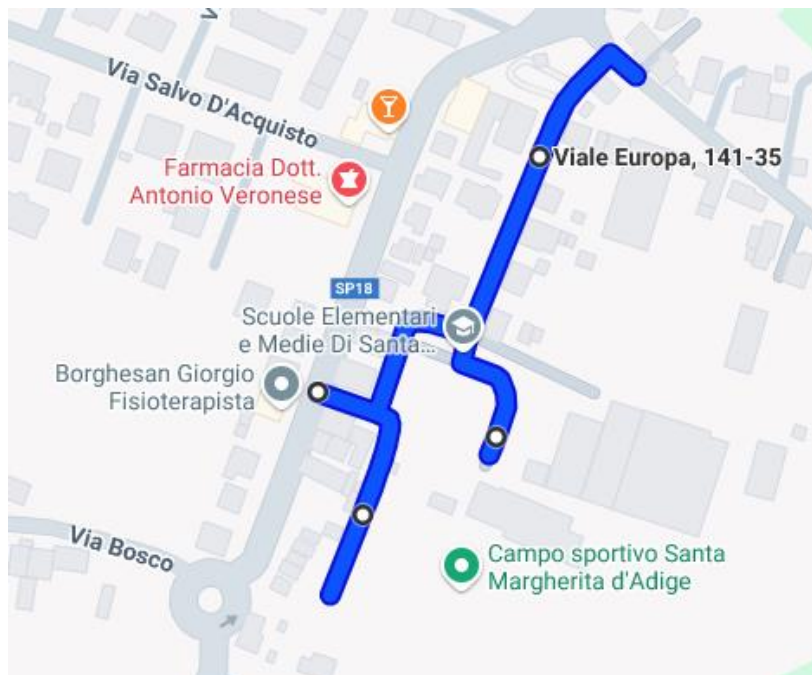

VIA VIVALDI

(SANTA MARGHERITA)

VIA BOSCO

VIA CIMITERO

VIA DIEGO VALERI

VIA ANTONIO FOGAZZARO

VIA GIOVANNI MARTINELLI

VIA GUIDO NEGRI

VIA RISORTA

VIA AURELIANO PERTILE

VIA ROMA

VIA SALVO D'ACQUISTO

VIA UMBERTO I

VIALE EUROPA

VIA XXV APRILE (FINO INCROCIO CON VIA BOSCO)

(SALETO)

VIA ROSANNA BENZI

VIA CAPONTE

VIA DON ANTONIO GROPPPO

VIA DON PIETRO GARBIN

VIALE VINCENZO GALLUCCI

VIA MADONNETTA

VIA GUGLIELMO MARCONI

VIA MILANELLO

VIA OPPI

VIA ROMA (FINO DISTRIBUTORE COSTANTIN)

VIA ARMANDO TREVISAN

VIA TRIESTE

VIALE STAZIONE

VIA CHIESA XX SETTEMBRE

VIA ARZARELLO BASSO

VIA DOSSI