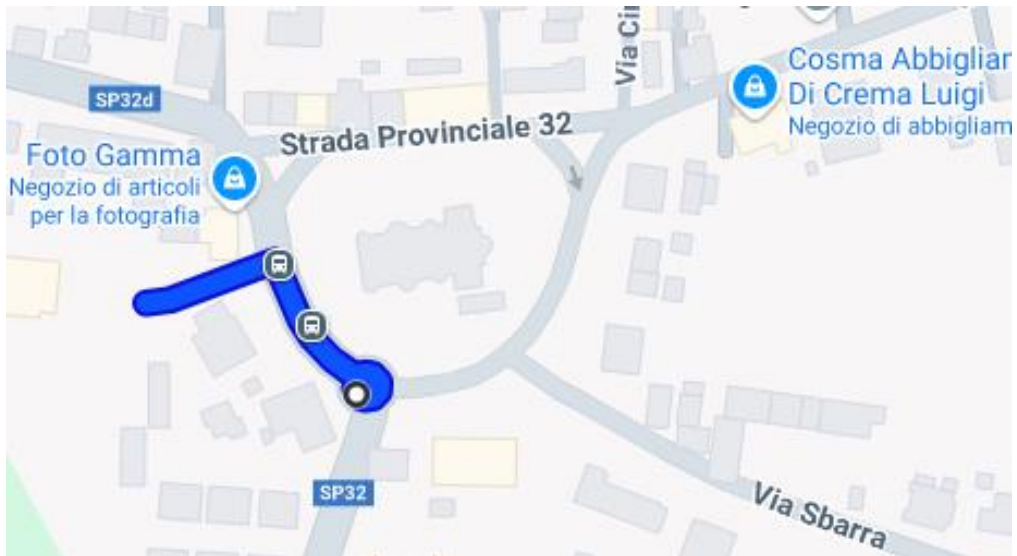

SPAZZAMENTI BORGO VENETO (MEGLIADINO SAN FIDENZIO)

VIA BIANCHIN LINO

VIA CIMITERO

VIA GUGLIELMO MARCONI

TRA VIA MARCONI E VIA FONTANA

VIA GIACOMO MATTEOTTI

VIA ROVERE

VIA SBARRA

VIA VIVALDI

(SANTA MARGHERITA)

VIA BOSCO

VIA CIMITERO

VIA DIEGO VALERI

VIA ANTONIO FOGAZZARO

VIA GIOVANNI MARTINELLI

VIA GUIDO NEGRI

VIA RISORTA

VIA AURELIANO PERTILE

VIA ROMA

VIA SALVO D'ACQUISTO

VIA UMBERTO I

VIALE EUROPA

VIA XXV APRILE (FINO INCROCIO CON VIA BOSCO)

(SALETO)

VIA OPPI

VIA ROMA (FINO DISTRIBUTORE COSTANTIN)

VIA ARMANDO TREVISAN

VIA TRIESTE

VIALE STAZIONE

VIA CHIESA XX SETTEMBRE

VIA ARZARELLO BASSO

VIA DOSSI