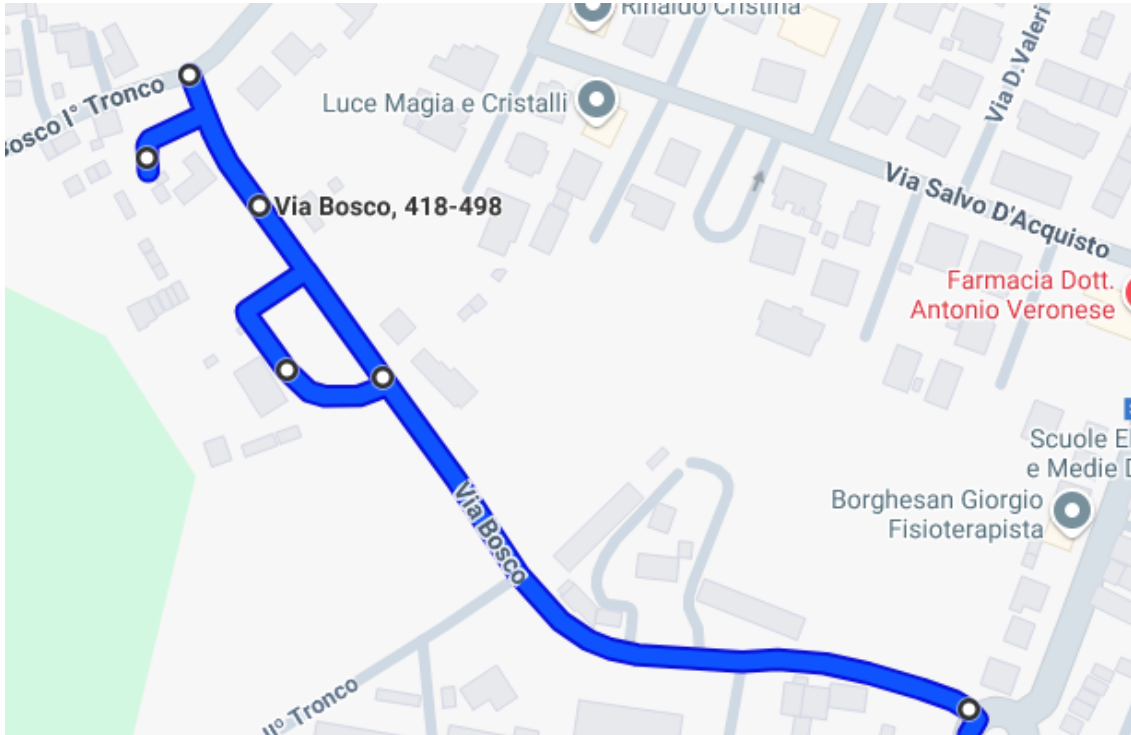

SPAZZAMENTI BORGO VENETO (MEGLIADINO SAN FIDENZIO)

VIA BIANCHIN LINO

VIA CIMITERO

VIA GUGLIELMO MARCONI

TRA VIA MARCONI E VIA FONTANA

VIA GIACOMO MATTEOTTI

VIA ROVERE

VIA SBARRA

VIA VIVALDI

(SANTA MARGHERITA)

VIA BOSCO

VIA CIMITERO

VIA DIEGO VALERI

VIA ANTONIO FOGAZZARO

VIA GIOVANNI MARTINELLI

VIA GUIDO NEGRI

VIA RISORTA

VIA AURELIANO PERTILE

VIA ROMA

VIA SALVO D'ACQUISTO

VIA UMBERTO I

VIALE EUROPA

VIA XXV APRILE (FINO INCROCIO CON VIA BOSCO)

(SALETO)

VIA OPPI

VIA ROMA (FINO DISTRIBUTORE COSTANTIN)

VIA ARMANDO TREVISAN

VIA TRIESTE

VIALE STAZIONE

VIA CHIESA XX SETTEMBRE

VIA ARZARELLO BASSO

VIA DOSSI