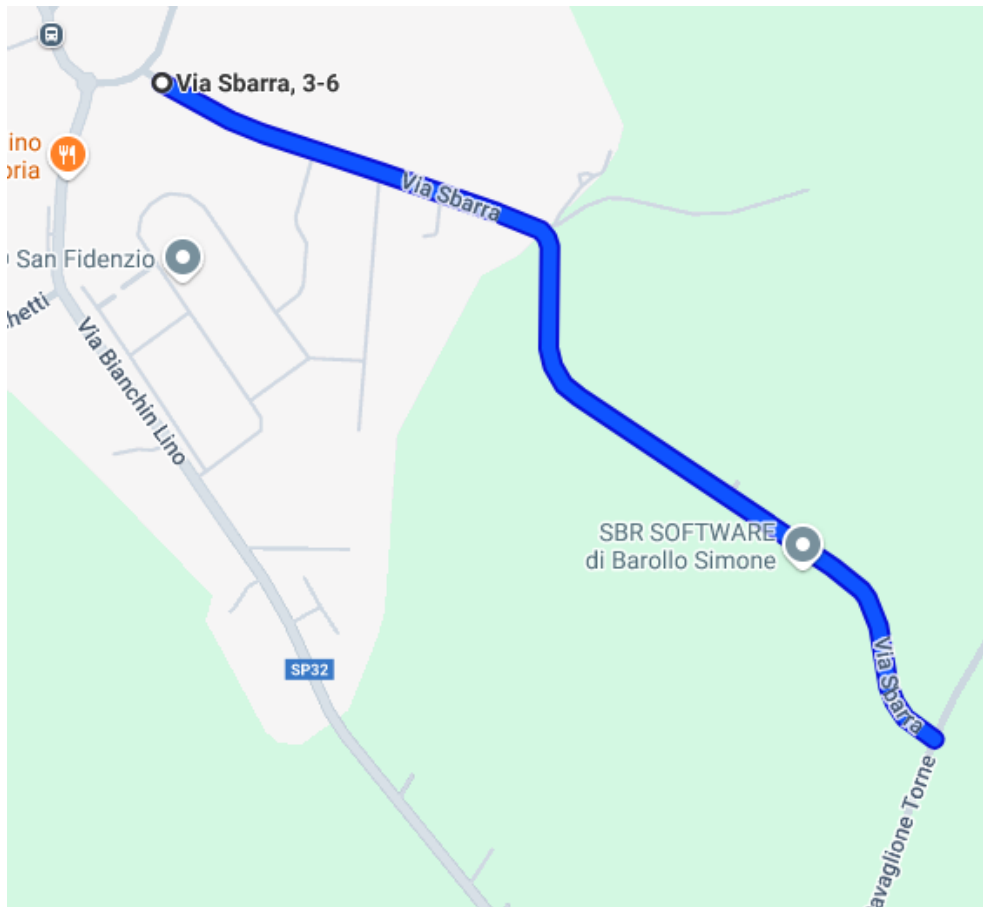

SPAZZAMENTI BORGO VENETO (MEGLIADINO SAN FIDENZIO)

VIA BIANCHIN LINO

VIA CIMITERO

VIA GUGLIELMO MARCONI

TRA VIA MARCONI E VIA FONTANA

VIA GIACOMO MATTEOTTI

VIA ROVERE

VIA SBARRA

VIA VIVALDI

(SANTA MARGHERITA)

VIA BOSCO

VIA CIMITERO

VIA DIEGO VALERI

VIA ANTONIO FOGAZZARO

VIA GIOVANNI MARTINELLI

VIA GUIDO NEGRI

VIA RISORTA

VIA AURELIANO PERTILE

VIA ROMA

VIA SALVO D'ACQUISTO

VIA UMBERTO I

VIALE EUROPA

VIA XXV APRILE (FINO INCROCIO CON VIA BOSCO)

(SALETO)

VIA OPPI

VIA ROMA (FINO DISTRIBUTORE COSTANTIN)

VIA ARMANDO TREVISAN

VIA TRIESTE

VIALE STAZIONE

VIA CHIESA XX SETTEMBRE

VIA ARZARELLO BASSO

VIA DOSSI