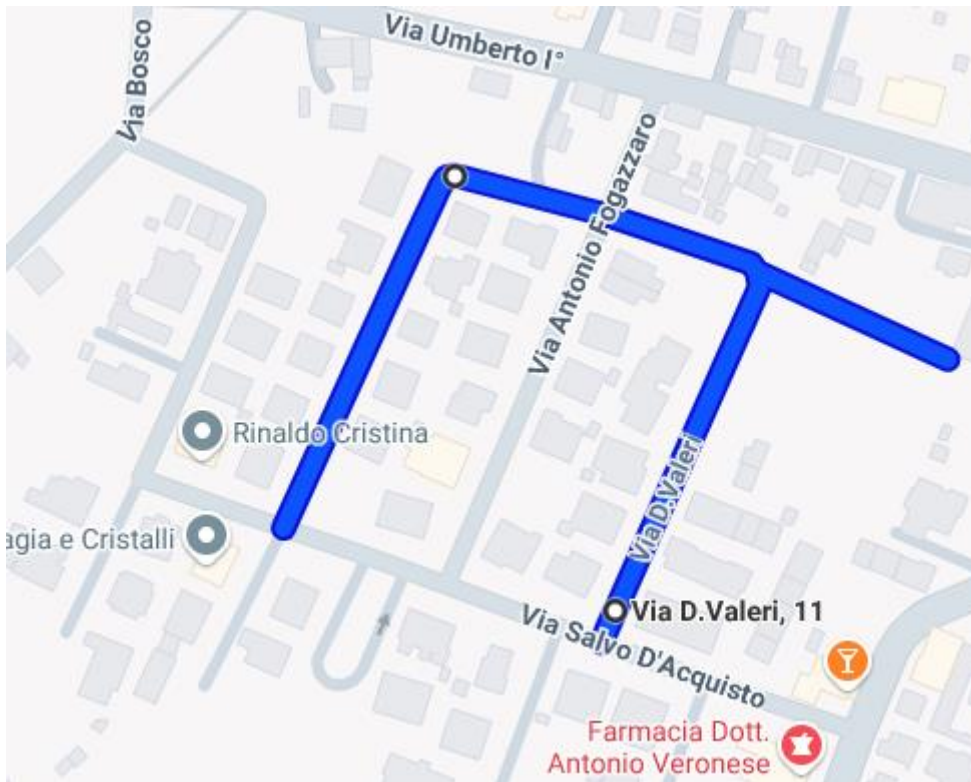

SPAZZAMENTI BORGO VENETO (MEGLIADINO SAN FIDENZIO)

VIA BIANCHIN LINO

VIA CIMITERO

VIA GUGLIELMO MARCONI

TRA VIA MARCONI E VIA FONTANA

VIA GIACOMO MATTEOTTI

VIA ROVERE

VIA SBARRA

VIA VIVALDI

(SANTA MARGHERITA)

VIA BOSCO

VIA CIMITERO

VIA DIEGO VALERI

VIA ANTONIO FOGAZZARO

VIA GIOVANNI MARTINELLI

VIA GUIDO NEGRI

VIA RISORTA

VIA AURELIANO PERTILE

VIA ROMA

VIA SALVO D'ACQUISTO

VIA UMBERTO I

VIALE EUROPA

VIA XXV APRILE (FINO INCROCIO CON VIA BOSCO)

(SALETO)

VIA OPPI

VIA ROMA (FINO DISTRIBUTORE COSTANTIN)

VIA ARMANDO TREVISAN

VIA TRIESTE

VIALE STAZIONE

VIA CHIESA XX SETTEMBRE

VIA ARZARELLO BASSO

VIA DOSSI