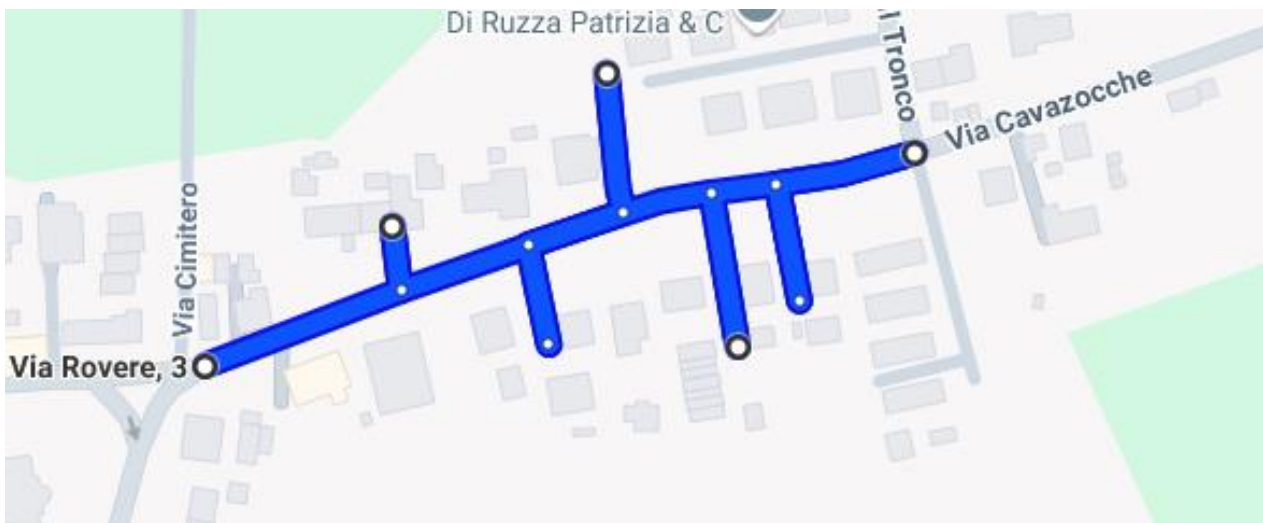

SPAZZAMENTI BORGO VENETO (MEGLIADINO SAN FIDENZIO)

VIA BIANCHIN LINO

VIA CIMITERO

VIA GUGLIELMO MARCONI

TRA VIA MARCONI E VIA FONTANA

VIA GIACOMO MATTEOTTI

VIA ROVERE

VIA SBARRA

VIA VIVALDI

(SANTA MARGHERITA)

VIA BOSCO

VIA CIMITERO

VIA DIEGO VALERI

VIA ANTONIO FOGAZZARO

VIA GIOVANNI MARTINELLI

VIA GUIDO NEGRI

VIA RISORTA

VIA AURELIANO PERTILE

VIA ROMA

VIA SALVO D'ACQUISTO

VIA UMBERTO I

VIALE EUROPA

VIA XXV APRILE (FINO INCROCIO CON VIA BOSCO)

(SALETO)

VIA OPPI

VIA ROMA (FINO DISTRIBUTORE COSTANTIN)

VIA ARMANDO TREVISAN

VIA TRIESTE

VIALE STAZIONE

VIA CHIESA XX SETTEMBRE

VIA ARZARELLO BASSO

VIA DOSSI