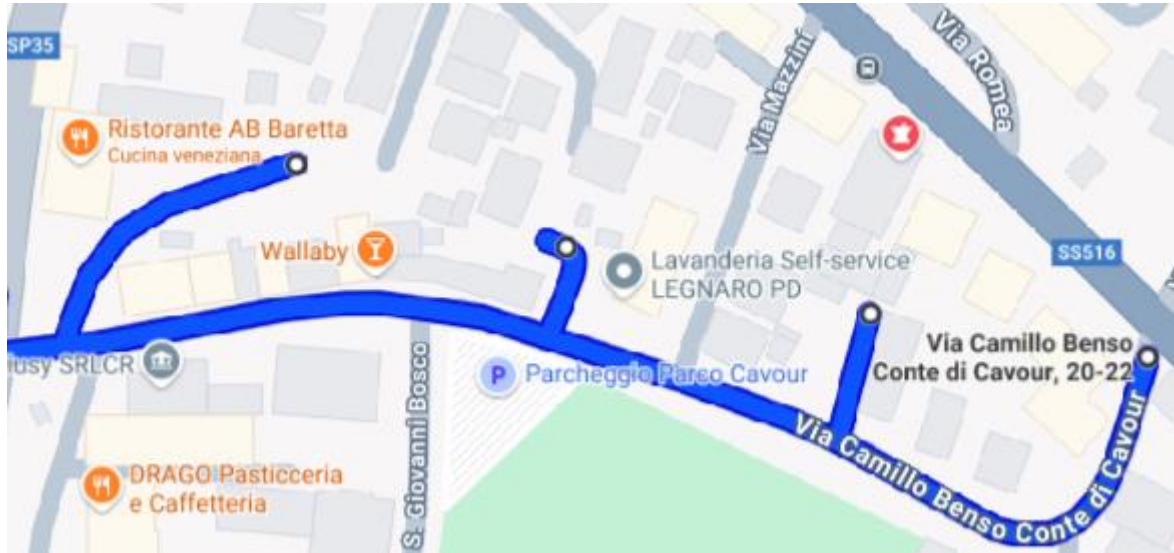

SPAZZAMENTI LEGNARO

VIA CAVOUR

VIALE DELLO SPORT

VIA EUROPA

VIA LUCIANO FORTE

VIA II GIUGNO

VIA MAZZINI

VIA ORSARETTO

PIAZZA COSTITUZIONE

PIAZZA PAPA GIOVANNI XXIII

VIA ROMA

VIA SAN BENEDETTO

VIA SAN BIAGIO

VIA DON BOSCO

VIA TOBAGI

VIA RAGAZZI DEL'99

VIA SANTA GIUSTINA

SP35 (DA SAONARA A POLVERARA)

SS 516 (DA VESPUCCI A VIA FERMI)

SS 516 (DAL NEGOZIO BOTTEGON DELLA FRUTTA FINO A VIA CAVOUR)