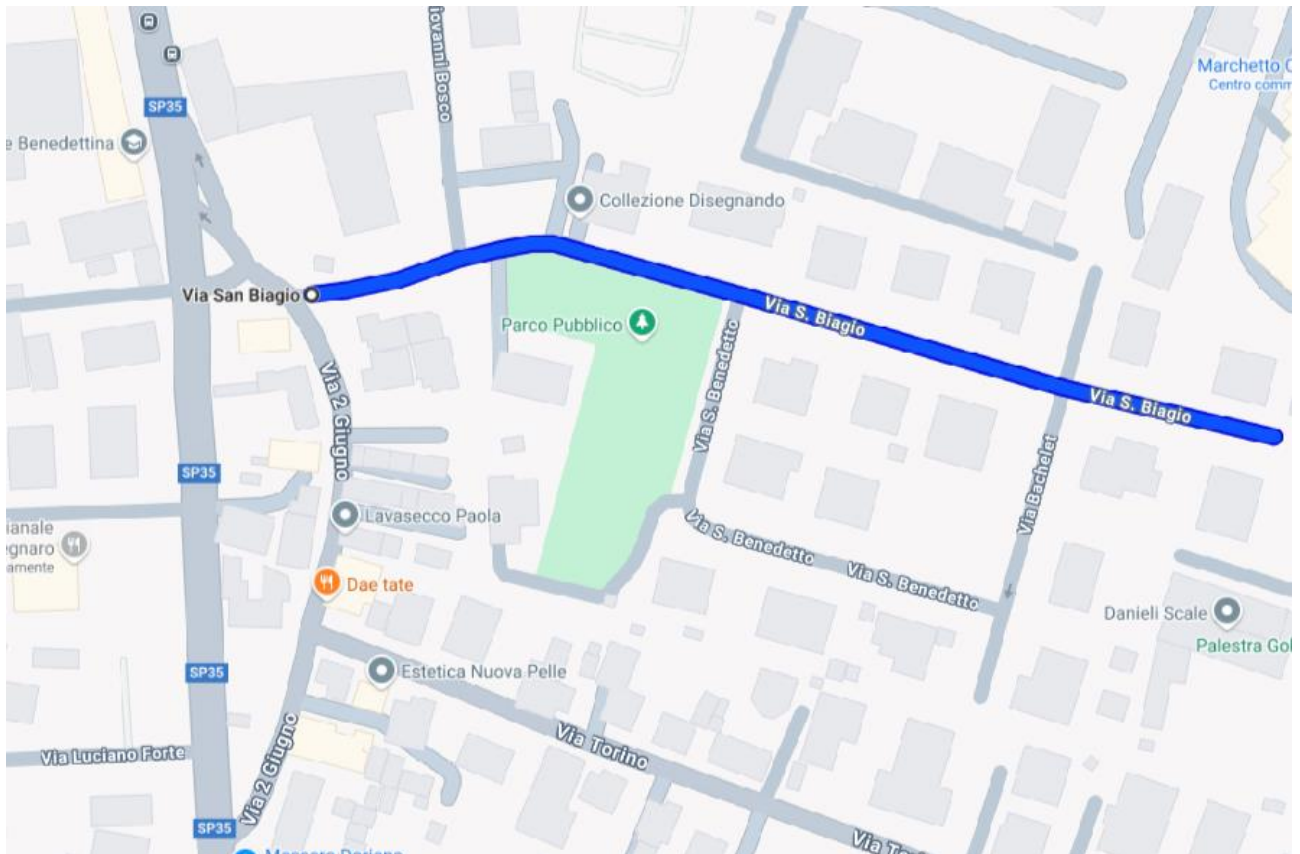

SPAZZAMENTI LEGNARO

VIA CAVOUR

VIALE DELLO SPORT

VIA EUROPA

VIA LUCIANO FORTE

VIA II GIUGNO

VIA MAZZINI

VIA ORSARETTO

PIAZZA COSTITUZIONE

PIAZZA PAPA GIOVANNI XXIII

VIA ROMA

VIA SAN BENEDETTO

VIA SAN BIAGIO

VIA DON BOSCO

VIA TOBAGI

VIA RAGAZZI DEL'99

VIA SANTA GIUSTINA

SP35 (DA SAONARA A POLVERARA)

SS 516 (DA VESPUCCI A VIA FERMI)

SS 516 (DAL NEGOZIO BOTTEGON DELLA FRUTTA FINO A VIA CAVOUR)