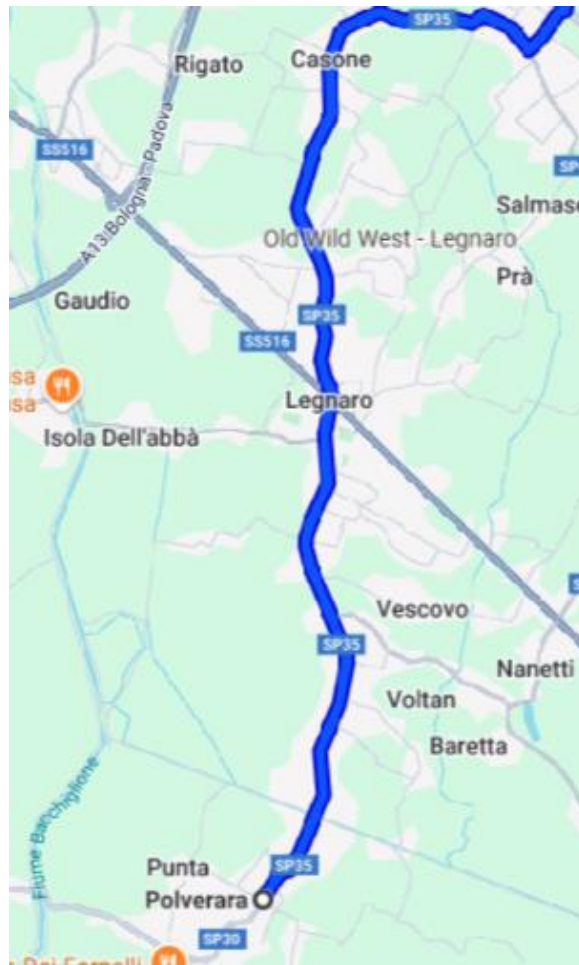

SPAZZAMENTI LEGNARO

VIA CAVOUR

VIALE DELLO SPORT

VIA EUROPA

VIA LUCIANO FORTE

VIA II GIUGNO

VIA MAZZINI

VIA ORSARETTO

PIAZZA COSTITUZIONE

PIAZZA PAPA GIOVANNI XXIII

VIA ROMA

VIA SAN BENEDETTO

VIA SAN BIAGIO

VIA DON BOSCO

VIA TOBAGI

VIA RAGAZZI DEL'99

VIA SANTA GIUSTINA

SP35 (DA SAONARA A POLVERARA)

SS 516 (DA VESPUCCI A VIA FERMI)

SS 516 (DAL NEGOZIO BOTTEGON DELLA FRUTTA FINO A VIA CAVOUR)