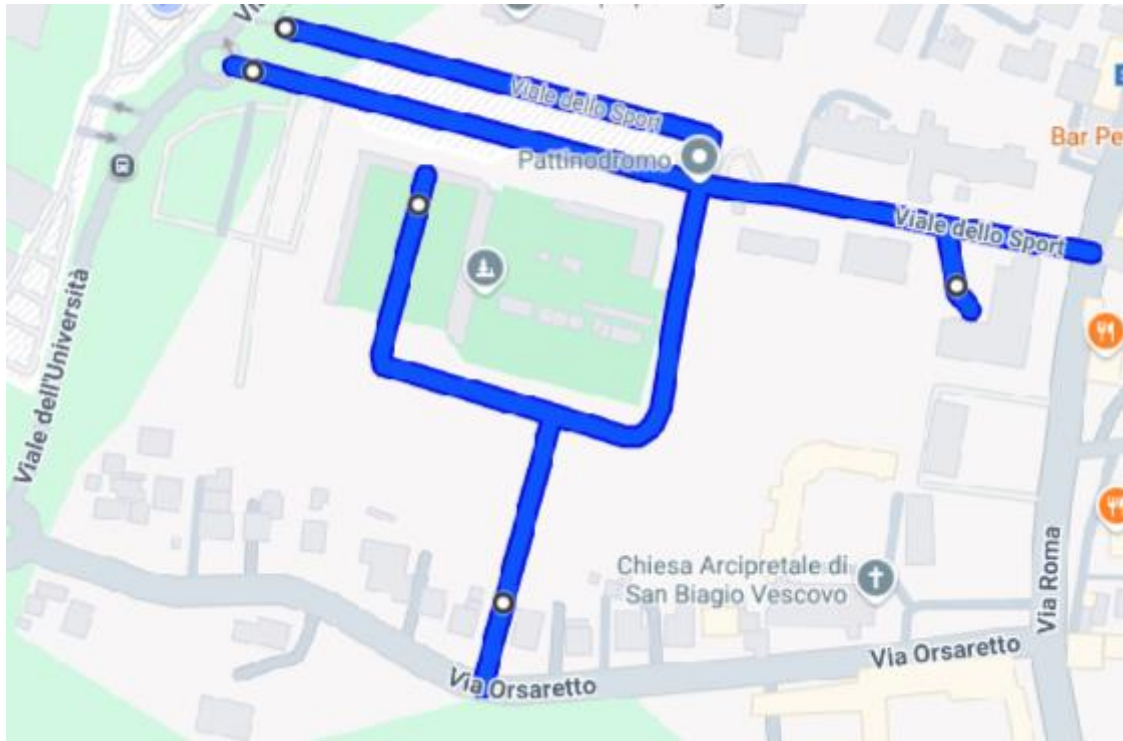

SPAZZAMENTI LEGNARO

VIA CAVOUR

VIALE DELLO SPORT

VIA EUROPA

VIA LUCIANO FORTE

VIA II GIUGNO

VIA MAZZINI

VIA ORSARETTO

PIAZZA COSTITUZIONE

PIAZZA PAPA GIOVANNI XXIII

VIA ROMA

VIA SAN BENEDETTO

VIA SAN BIAGIO

VIA DON BOSCO

VIA TOBAGI

VIA RAGAZZI DEL'99

VIA SANTA GIUSTINA

SP35 (DA SAONARA A POLVERARA)

SS 516 (DA VESPUCCI A VIA FERMI)

SS 516 (DAL NEGOZIO BOTTEGON DELLA FRUTTA FINO A VIA CAVOUR)