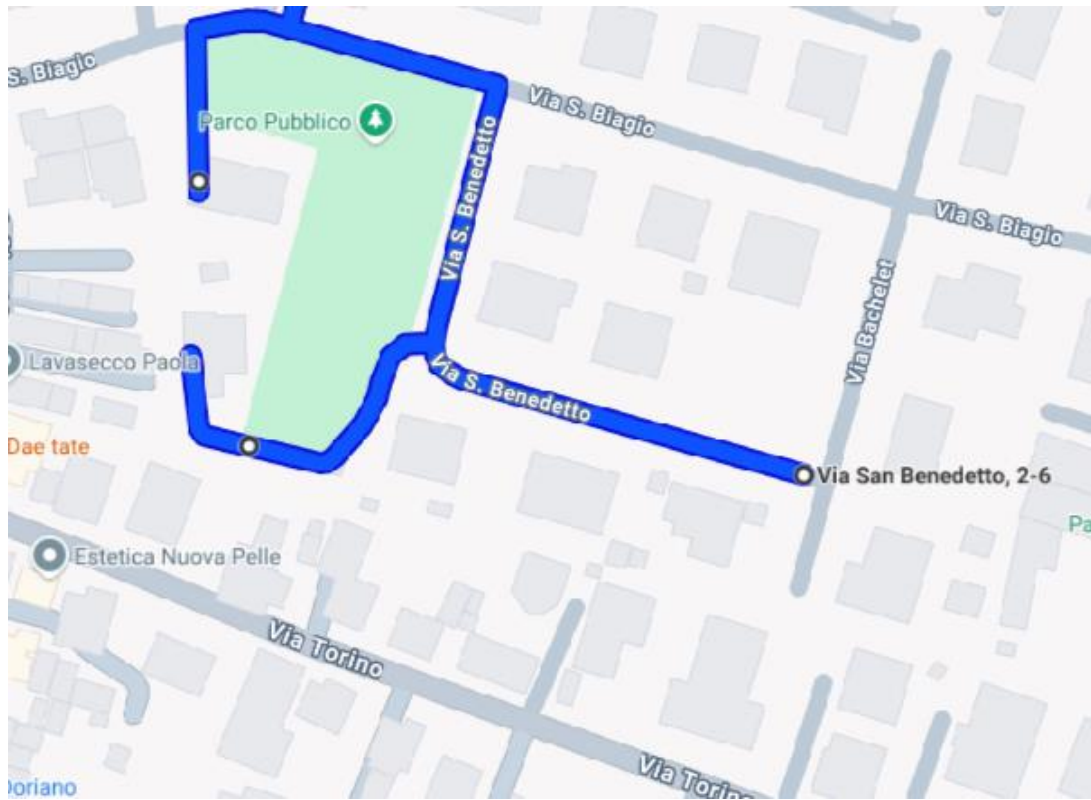

SPAZZAMENTI LEGNARO

VIA CAVOUR

VIALE DELLO SPORT

VIA EUROPA

VIA LUCIANO FORTE

VIA II GIUGNO

VIA MAZZINI

VIA ORSARETTO

PIAZZA COSTITUZIONE

PIAZZA PAPA GIOVANNI XXIII

VIA ROMA

VIA SAN BENEDETTO

VIA SAN BIAGIO

VIA DON BOSCO

VIA TOBAGI

VIA RAGAZZI DEL'99

VIA SANTA GIUSTINA

SP35 (DA SAONARA A POLVERARA)

SS 516 (DA VESPUCCI A VIA FERMI)

SS 516 (DAL NEGOZIO BOTTEGON DELLA FRUTTA FINO A VIA CAVOUR)