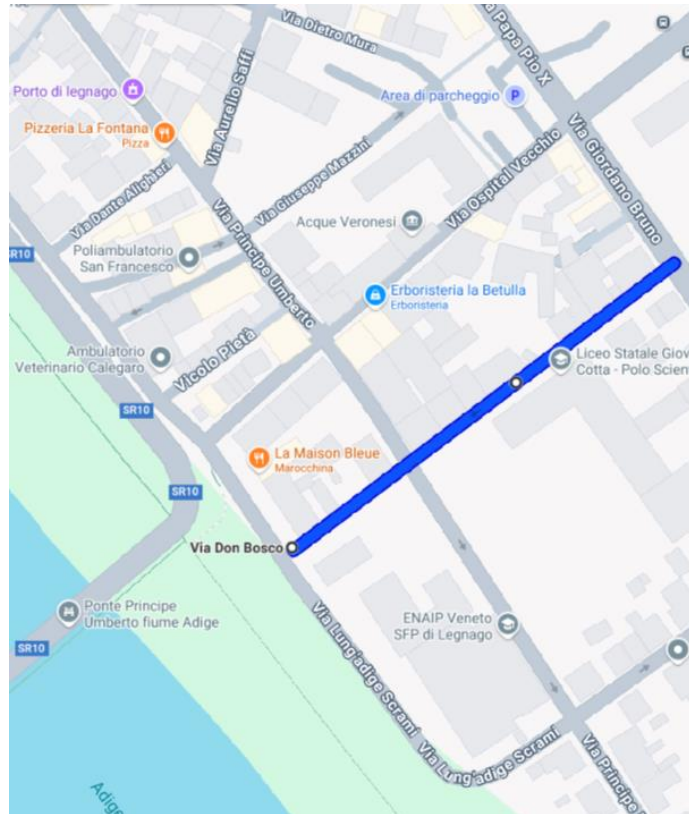

SPAZZAMENTI LEGNARO

VIA CAVOUR

VIALE DELLO SPORT

VIA EUROPA

VIA LUCIANO FORTE

VIA II GIUGNO

VIA MAZZINI

VIA ORSARETTO

PIAZZA COSTITUZIONE

PIAZZA PAPA GIOVANNI XXIII

VIA ROMA

VIA SAN BENEDETTO

VIA SAN BIAGIO

VIA DON BOSCO

VIA TOBAGI

VIA RAGAZZI DEL'99

VIA SANTA GIUSTINA

SP35 (DA SAONARA A POLVERARA)

SS 516 (DA VESPUCCI A VIA FERMI)

SS 516 (DAL NEGOZIO BOTTEGON DELLA FRUTTA FINO A VIA CAVOUR)