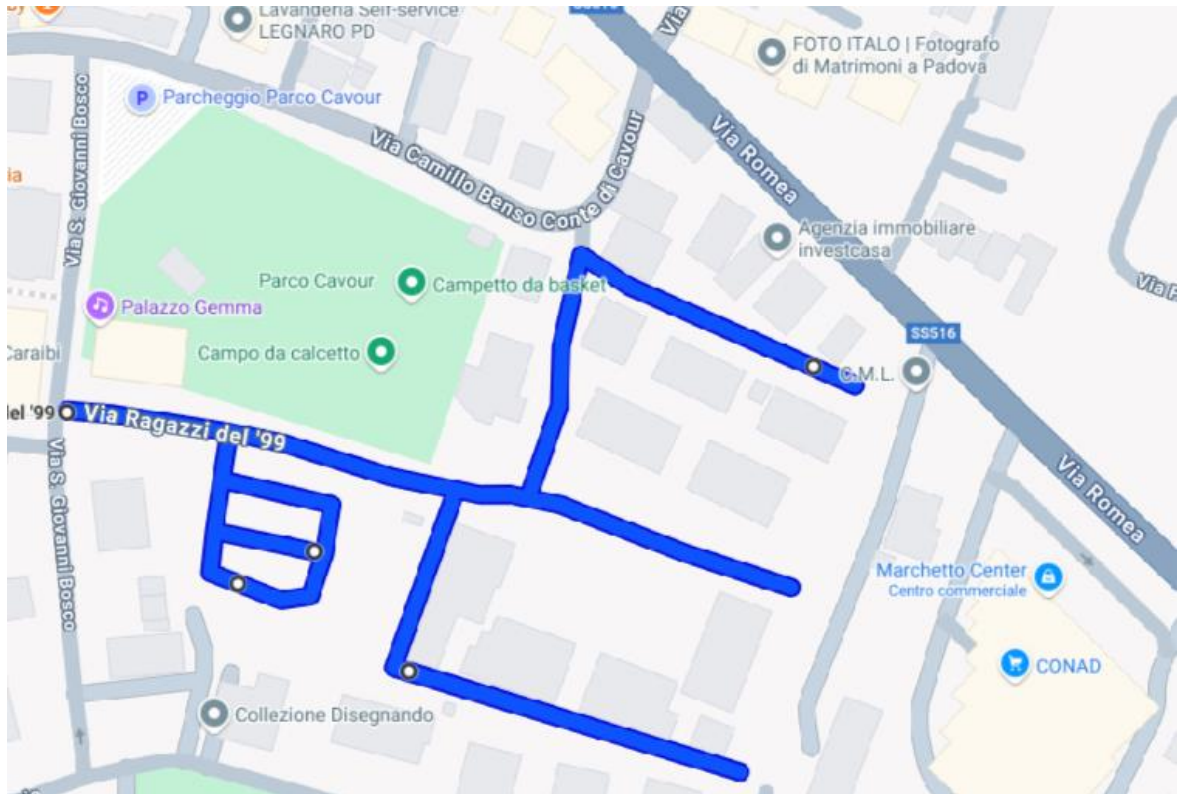

SPAZZAMENTI LEGNARO

VIA CAVOUR

VIALE DELLO SPORT

VIA EUROPA

VIA LUCIANO FORTE

VIA II GIUGNO

VIA MAZZINI

VIA ORSARETTO

PIAZZA COSTITUZIONE

PIAZZA PAPA GIOVANNI XXIII

VIA ROMA

VIA SAN BENEDETTO

VIA SAN BIAGIO

VIA DON BOSCO

VIA TOBAGI

VIA RAGAZZI DEL'99

VIA SANTA GIUSTINA

SP35 (DA SAONARA A POLVERARA)

SS 516 (DA VESPUCCI A VIA FERMI)

SS 516 (DAL NEGOZIO BOTTEGON DELLA FRUTTA FINO A VIA CAVOUR)