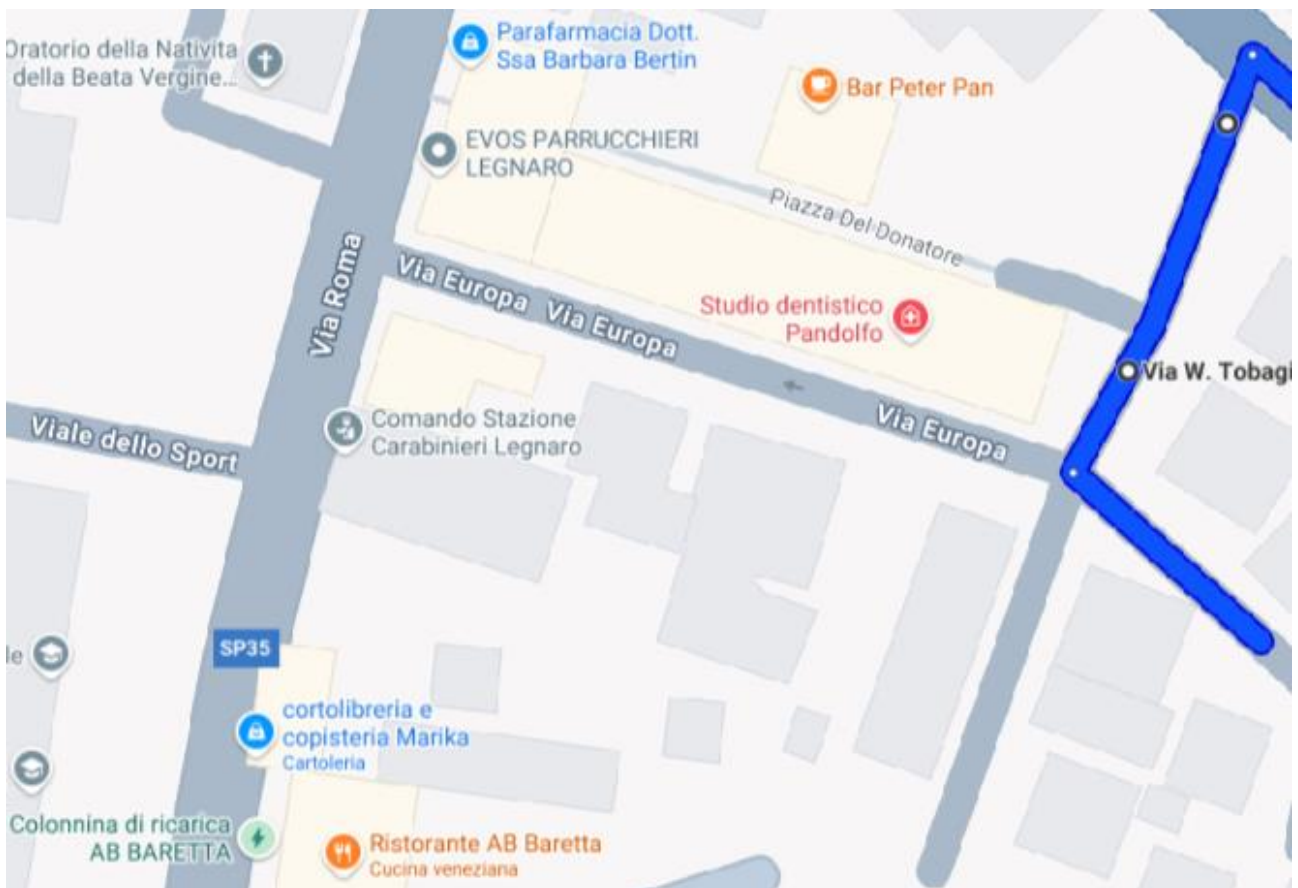

SPAZZAMENTI LEGNARO

VIA CAVOUR

VIALE DELLO SPORT

VIA EUROPA

VIA LUCIANO FORTE

VIA II GIUGNO

VIA MAZZINI

VIA ORSARETTO

PIAZZA COSTITUZIONE

PIAZZA PAPA GIOVANNI XXIII

VIA ROMA

VIA SAN BENEDETTO

VIA SAN BIAGIO

VIA DON BOSCO

VIA TOBAGI

VIA RAGAZZI DEL'99

VIA SANTA GIUSTINA

SP35 (DA SAONARA A POLVERARA)

SS 516 (DA VESPUCCI A VIA FERMI)

SS 516 (DAL NEGOZIO BOTTEGON DELLA FRUTTA FINO A VIA CAVOUR)