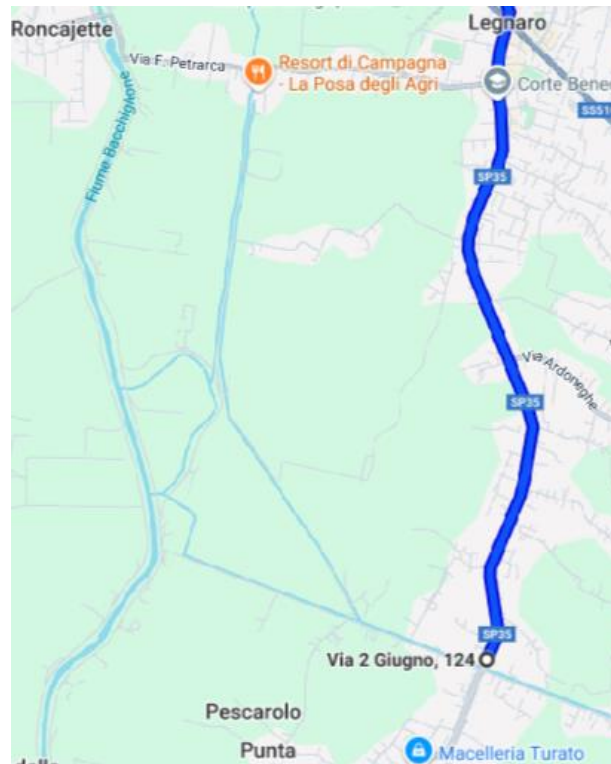

SPAZZAMENTI LEGNARO

VIA CAVOUR

VIALE DELLO SPORT

VIA EUROPA

VIA LUCIANO FORTE

VIA II GIUGNO

VIA MAZZINI

VIA ORSARETTO

PIAZZA COSTITUZIONE

PIAZZA PAPA GIOVANNI XXIII

VIA ROMA

VIA SAN BENEDETTO

VIA SAN BIAGIO

VIA DON BOSCO

VIA TOBAGI

VIA RAGAZZI DEL'99

VIA SANTA GIUSTINA

SP35 (DA SAONARA A POLVERARA)

SS 516 (DA VESPUCCI A VIA FERMI)

SS 516 (DAL NEGOZIO BOTTEGON DELLA FRUTTA FINO A VIA CAVOUR)