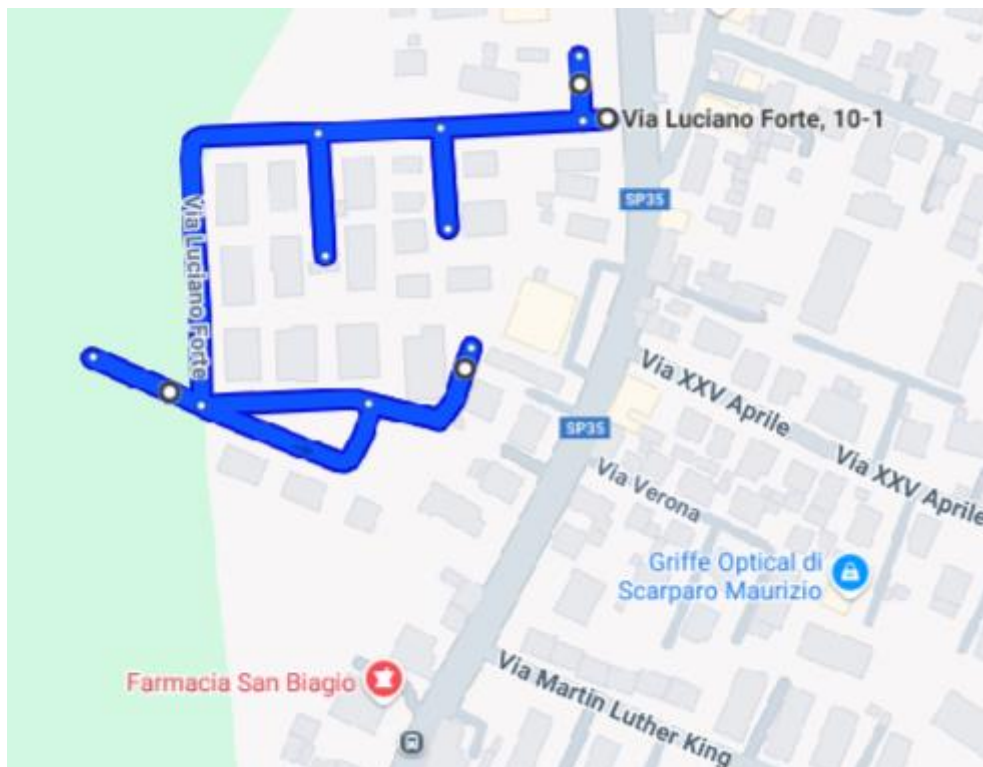

SPAZZAMENTI LEGNARO

VIA CAVOUR

VIALE DELLO SPORT

VIA EUROPA

VIA LUCIANO FORTE

VIA II GIUGNO

VIA MAZZINI

VIA ORSARETTO

PIAZZA COSTITUZIONE

PIAZZA PAPA GIOVANNI XXIII

VIA ROMA

VIA SAN BENEDETTO

VIA SAN BIAGIO

VIA DON BOSCO

VIA TOBAGI

VIA RAGAZZI DEL'99

VIA SANTA GIUSTINA

SP35 (DA SAONARA A POLVERARA)

SS 516 (DA VESPUCCI A VIA FERMI)

SS 516 (DAL NEGOZIO BOTTEGON DELLA FRUTTA FINO A VIA CAVOUR)