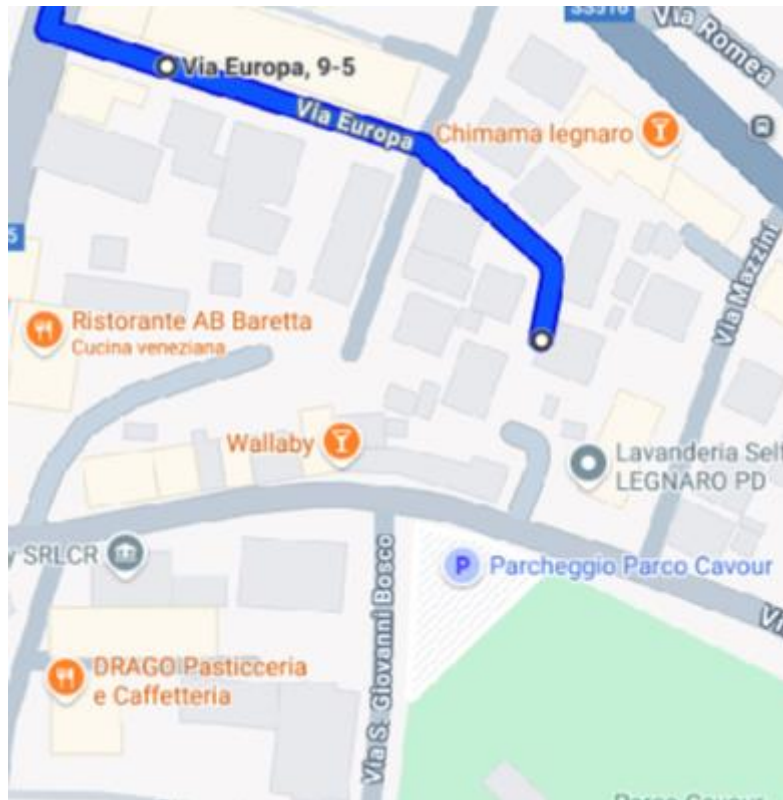

SPAZZAMENTI LEGNARO

VIA CAVOUR

VIALE DELLO SPORT

VIA EUROPA

VIA LUCIANO FORTE

VIA II GIUGNO

VIA MAZZINI

VIA ORSARETTO

PIAZZA COSTITUZIONE

PIAZZA PAPA GIOVANNI XXIII

VIA ROMA

VIA SAN BENEDETTO

VIA SAN BIAGIO

VIA DON BOSCO

VIA TOBAGI

VIA RAGAZZI DEL'99

VIA SANTA GIUSTINA

SP35 (DA SAONARA A POLVERARA)

SS 516 (DA VESPUCCI A VIA FERMI)

SS 516 (DAL NEGOZIO BOTTEGON DELLA FRUTTA FINO A VIA CAVOUR)