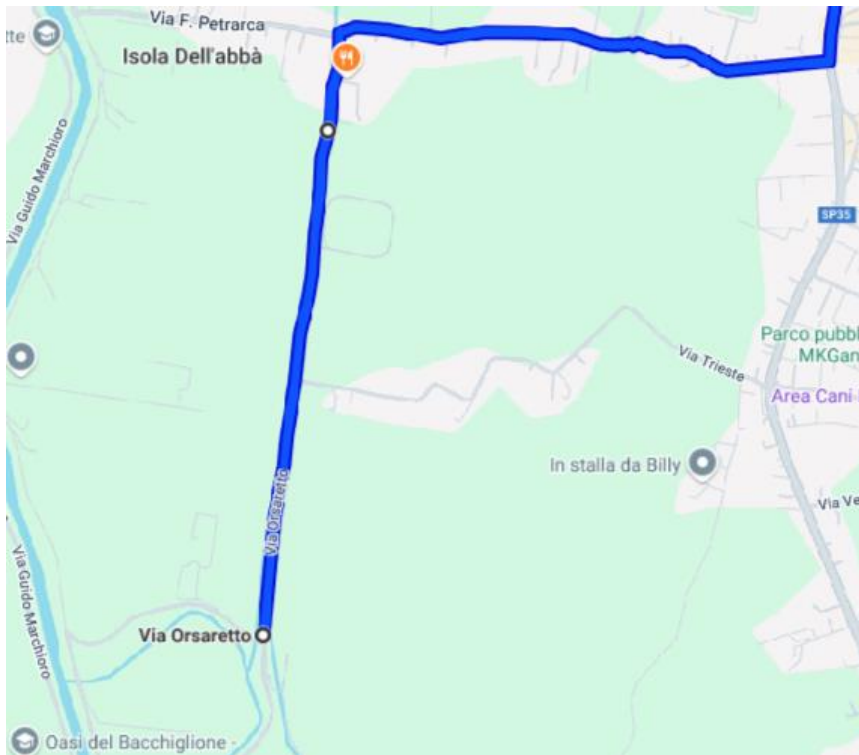

SPAZZAMENTI LEGNARO

VIA CAVOUR

VIALE DELLO SPORT

VIA EUROPA

VIA LUCIANO FORTE

VIA II GIUGNO

VIA MAZZINI

VIA ORSARETTO

PIAZZA COSTITUZIONE

PIAZZA PAPA GIOVANNI XXIII

VIA ROMA

VIA SAN BENEDETTO

VIA SAN BIAGIO

VIA DON BOSCO

VIA TOBAGI

VIA RAGAZZI DEL'99

VIA SANTA GIUSTINA

SP35 (DA SAONARA A POLVERARA)

SS 516 (DA VESPUCCI A VIA FERMI)

SS 516 (DAL NEGOZIO BOTTEGON DELLA FRUTTA FINO A VIA CAVOUR)