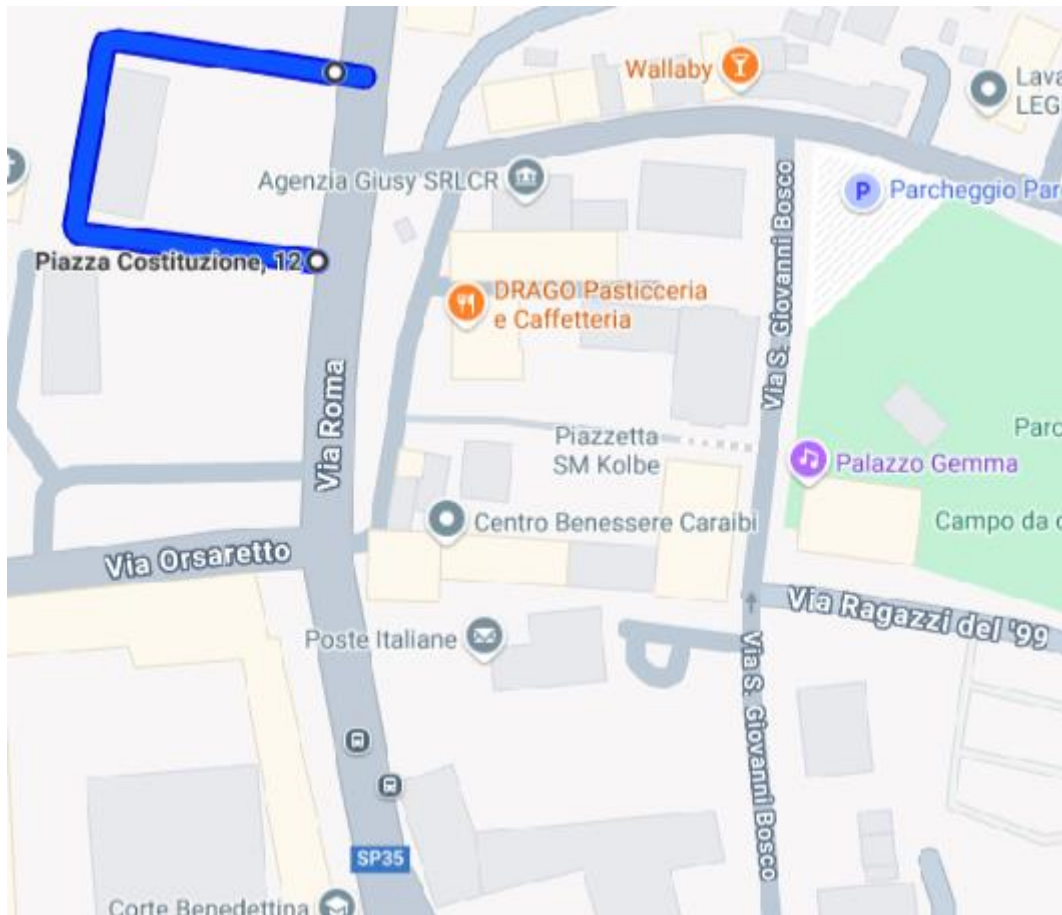

SPAZZAMENTI LEGNARO

VIA CAVOUR

VIALE DELLO SPORT

VIA EUROPA

VIA LUCIANO FORTE

VIA II GIUGNO

VIA MAZZINI

VIA ORSARETTO

PIAZZA COSTITUZIONE

PIAZZA PAPA GIOVANNI XXIII

VIA ROMA

VIA SAN BENEDETTO

VIA SAN BIAGIO

VIA DON BOSCO

VIA TOBAGI

VIA RAGAZZI DEL'99

VIA SANTA GIUSTINA

SP35 (DA SAONARA A POLVERARA)

SS 516 (DA VESPUCCI A VIA FERMI)

SS 516 (DAL NEGOZIO BOTTEGON DELLA FRUTTA FINO A VIA CAVOUR)