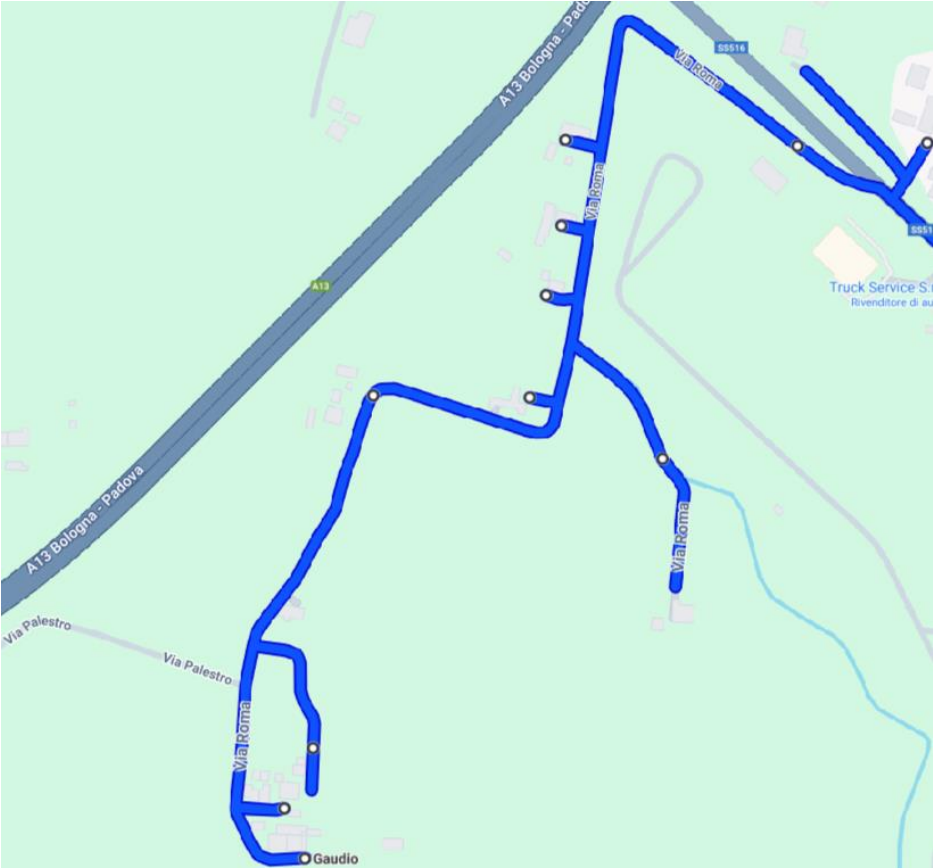

SPAZZAMENTI LEGNARO

VIA CAVOUR

VIALE DELLO SPORT

VIA EUROPA

VIA LUCIANO FORTE

VIA II GIUGNO

VIA MAZZINI

VIA ORSARETTO

PIAZZA COSTITUZIONE

PIAZZA PAPA GIOVANNI XXIII

VIA ROMA

VIA SAN BENEDETTO

VIA SAN BIAGIO

VIA DON BOSCO

VIA TOBAGI

VIA RAGAZZI DEL'99

VIA SANTA GIUSTINA

SP35 (DA SAONARA A POLVERARA)

SS 516 (DA VESPUCCI A VIA FERMI)

SS 516 (DAL NEGOZIO BOTTEGON DELLA FRUTTA FINO A VIA CAVOUR)