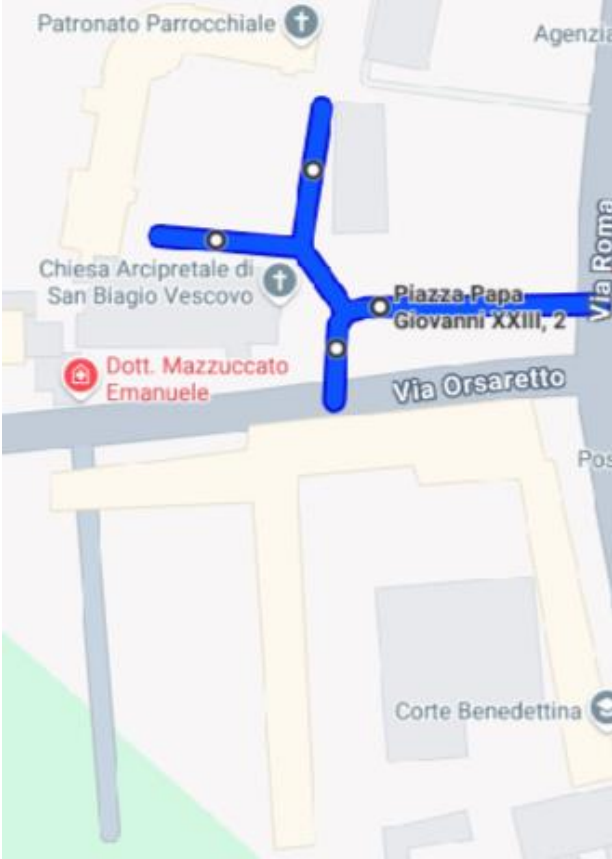

SPAZZAMENTI LEGNARO

VIA CAVOUR

VIALE DELLO SPORT

VIA EUROPA

VIA LUCIANO FORTE

VIA II GIUGNO

VIA MAZZINI

VIA ORSARETTO

PIAZZA COSTITUZIONE

PIAZZA PAPA GIOVANNI XXIII

VIA ROMA

VIA SAN BENEDETTO

VIA SAN BIAGIO

VIA DON BOSCO

VIA TOBAGI

VIA RAGAZZI DEL'99

VIA SANTA GIUSTINA

SP35 (DA SAONARA A POLVERARA)

SS 516 (DA VESPUCCI A VIA FERMI)

SS 516 (DAL NEGOZIO BOTTEGON DELLA FRUTTA FINO A VIA CAVOUR)