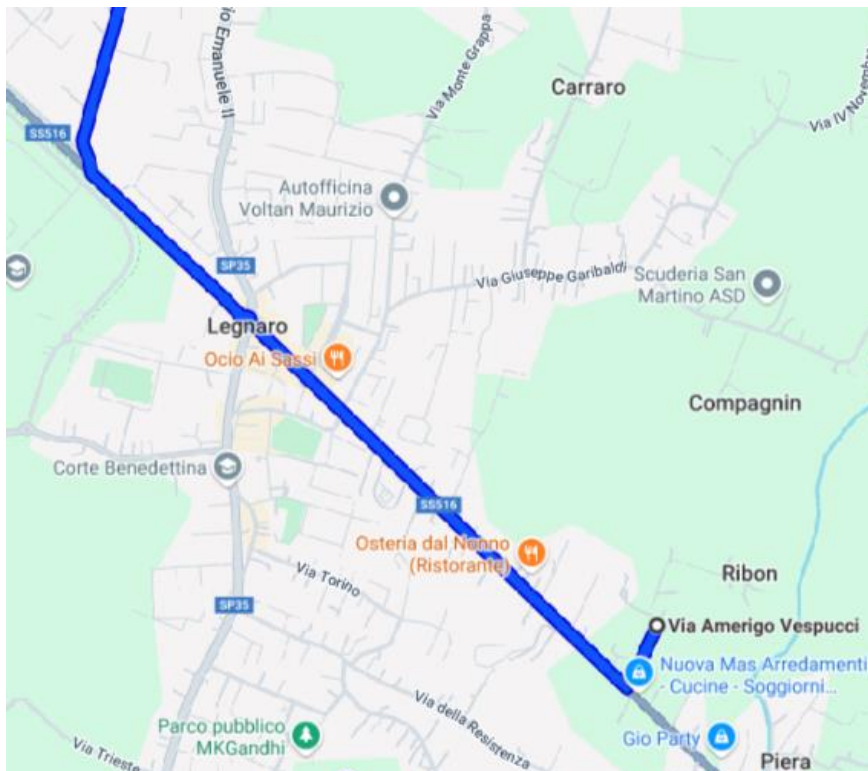

SPAZZAMENTI LEGNARO

VIA CAVOUR

VIALE DELLO SPORT

VIA EUROPA

VIA LUCIANO FORTE

VIA II GIUGNO

VIA MAZZINI

VIA ORSARETTO

PIAZZA COSTITUZIONE

PIAZZA PAPA GIOVANNI XXIII

VIA ROMA

VIA SAN BENEDETTO

VIA SAN BIAGIO

VIA DON BOSCO

VIA TOBAGI

VIA RAGAZZI DEL'99

VIA SANTA GIUSTINA

SP35 (DA SAONARA A POLVERARA)

SS 516 (DA VESPUCCI A VIA FERMI)

SS 516 (DAL NEGOZIO BOTTEGON DELLA FRUTTA FINO A VIA CAVOUR)