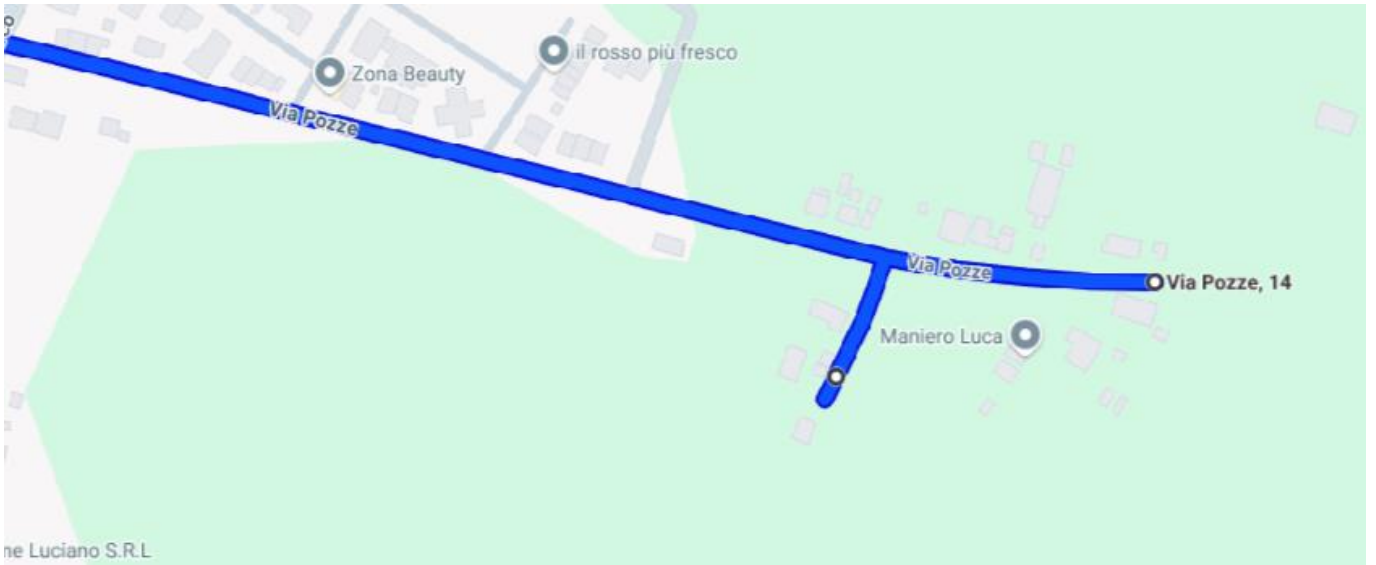

SPAZZAMENTI SANT ANGELO DI PIOVE DI SACCO

VIA CURIEL

VIA ALCIDE DE GASPERI

VIA MARTIN LUTHER KING

VIA GIANNI RODARI

VIA ROMA

VIA PABLO NERUDA

VIA CAVALIER MARIA ARTUSI

VIA DEL DONATORE DI SANGUE

VIA SANDRO PERTINI E LATERALI

VIA DEI KENNEDY TRATTO INIZIALE

VIA MARCONI

VIA EUROPA FINO AL CIMITERO COMPRESO

VIA ZONA INDUSTRIALE

VIA DANTE ALIGHIERI

VIALE DA VINCI

VIA PALLADIO

VIA PADANA

VIA PIERA TRATTO INIZIALE

VIA CARON

VIA RAGGIO DI SOLE

VIA ZANCANARO

PIAZZA MADRE TERESA DI CALCUTTA

VIA ALBERT EINSTEIN

VIA DEI ROVERI

VIA MONSIGNOR ROMERO

VIA MONSIGNORE ALFREDO CONTRAN

VIA POZZE

VIA XXV APRILE

VIA CORNIO PRIMO TRATTO E LATERALI

VIA CAVALLETTO

TRATTO DI VIA MAHATMA GANDHI