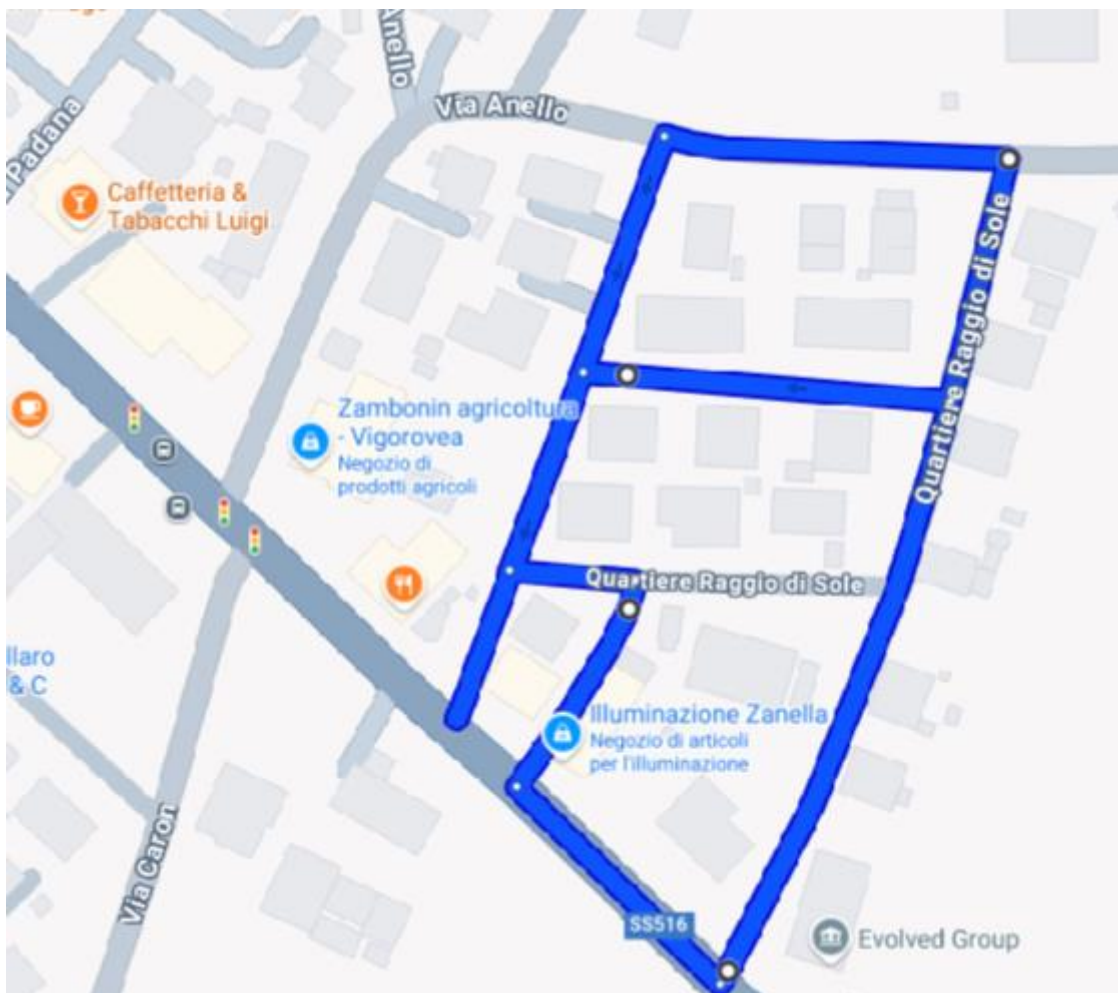

SPAZZAMENTI SANT ANGELO DI PIOVE DI SACCO

VIA CURIEL

VIA ALCIDE DE GASPERI

VIA MARTIN LUTHER KING

VIA GIANNI RODARI

VIA ROMA

VIA PABLO NERUDA

VIA CAVALIER MARIA ARTUSI

VIA DEL DONATORE DI SANGUE

VIA SANDRO PERTINI E LATERALI

VIA DEI KENNEDY TRATTO INIZIALE

VIA MARCONI

VIA EUROPA FINO AL CIMITERO COMPRESO

VIA ZONA INDUSTRIALE

VIA DANTE ALIGHIERI

VIALE DA VINCI

VIA PALLADIO

VIA PADANA

VIA PIERA TRATTO INIZIALE

VIA CARON

VIA RAGGIO DI SOLE

VIA ZANCANARO

PIAZZA MADRE TERESA DI CALCUTTA

VIA ALBERT EINSTEIN

VIA DEI ROVERI

VIA MONSIGNOR ROMERO

VIA MONSIGNORE ALFREDO CONTRAN

VIA POZZE

VIA XXV APRILE

VIA CORNIO PRIMO TRATTO E LATERALI

VIA CAVALLETTO

TRATTO DI VIA MAHATMA GANDHI