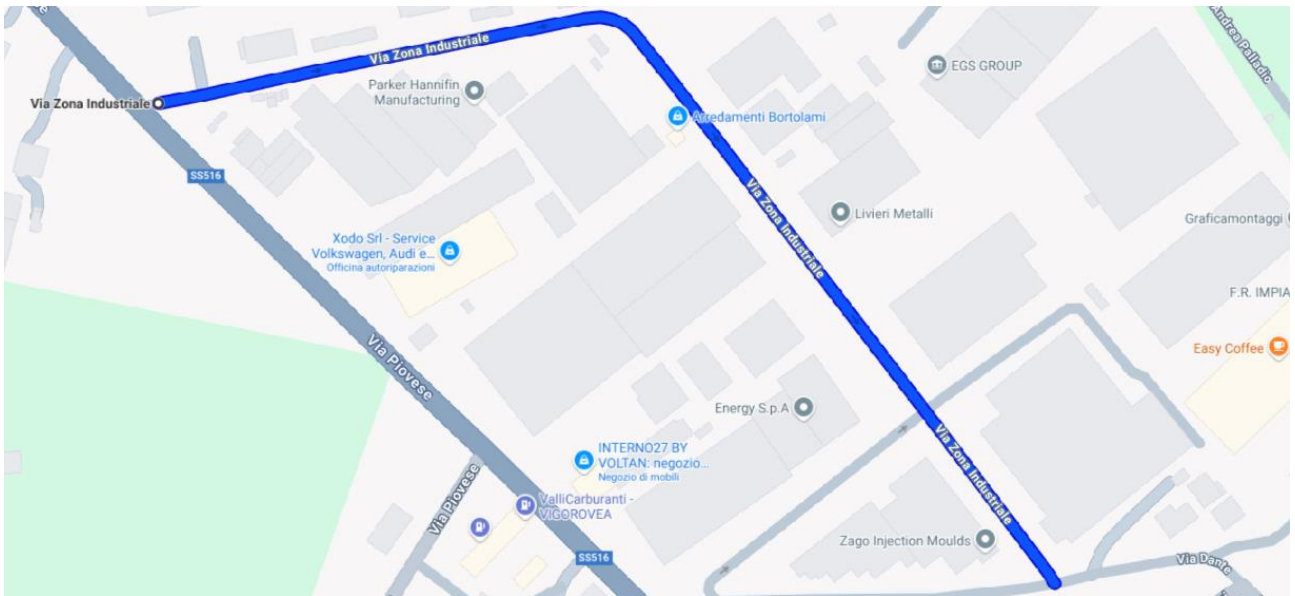

SPAZZAMENTI SANT ANGELO DI PIOVE DI SACCO

VIA CURIEL

VIA ALCIDE DE GASPERI

VIA MARTIN LUTHER KING

VIA GIANNI RODARI

VIA ROMA

VIA PABLO NERUDA

VIA CAVALIER MARIA ARTUSI

VIA DEL DONATORE DI SANGUE

VIA SANDRO PERTINI E LATERALI

VIA DEI KENNEDY TRATTO INIZIALE

VIA MARCONI

VIA EUROPA FINO AL CIMITERO COMPRESO

VIA ZONA INDUSTRIALE

VIA DANTE ALIGHIERI

VIALE DA VINCI

VIA PALLADIO

VIA PADANA

VIA PIERA TRATTO INIZIALE

VIA CARON

VIA RAGGIO DI SOLE

VIA ZANCANARO

PIAZZA MADRE TERESA DI CALCUTTA

VIA ALBERT EINSTEIN

VIA DEI ROVERI

VIA MONSIGNOR ROMERO

VIA MONSIGNORE ALFREDO CONTRAN

VIA POZZE

VIA XXV APRILE

VIA CORNIO PRIMO TRATTO E LATERALI

VIA CAVALLETTO

TRATTO DI VIA MAHATMA GANDHI