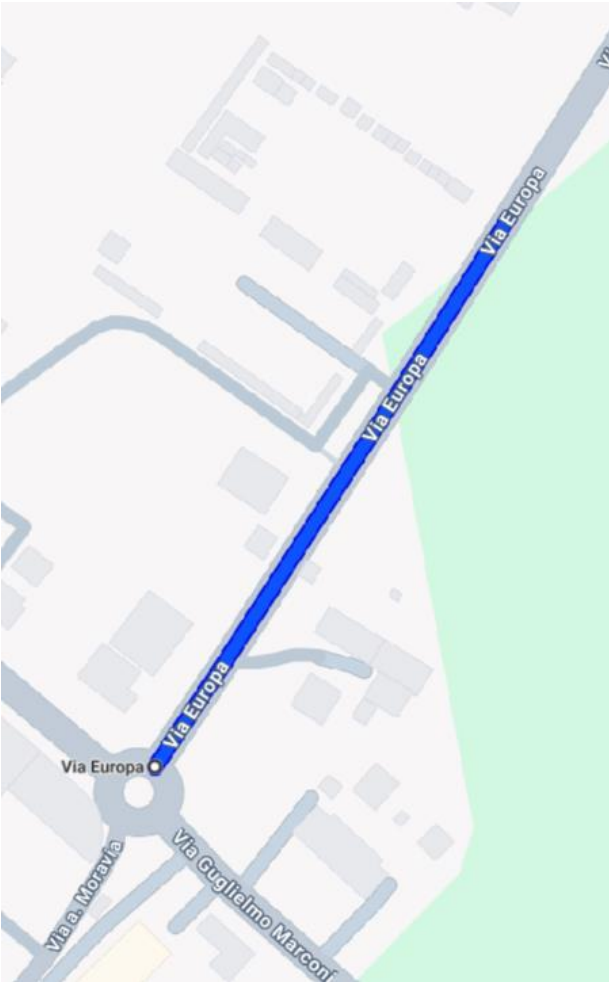

SPAZZAMENTI SANT ANGELO DI PIOVE DI SACCO

VIA CURIEL

VIA ALCIDE DE GASPERI

VIA MARTIN LUTHER KING

VIA GIANNI RODARI

VIA ROMA

VIA PABLO NERUDA

VIA CAVALIER MARIA ARTUSI

VIA DEL DONATORE DI SANGUE

VIA SANDRO PERTINI E LATERALI

VIA DEI KENNEDY TRATTO INIZIALE

VIA MARCONI

VIA EUROPA FINO AL CIMITERO COMPRESO

VIA ZONA INDUSTRIALE

VIA DANTE ALIGHIERI

VIALE DA VINCI

VIA PALLADIO

VIA PADANA

VIA PIERA TRATTO INIZIALE

VIA CARON

VIA RAGGIO DI SOLE

VIA ZANCANARO

PIAZZA MADRE TERESA DI CALCUTTA

VIA ALBERT EINSTEIN

VIA DEI ROVERI

VIA MONSIGNOR ROMERO

VIA MONSIGNORE ALFREDO CONTRAN

VIA POZZE

VIA XXV APRILE

VIA CORNIO PRIMO TRATTO E LATERALI

VIA CAVALLETTO

TRATTO DI VIA MAHATMA GANDHI