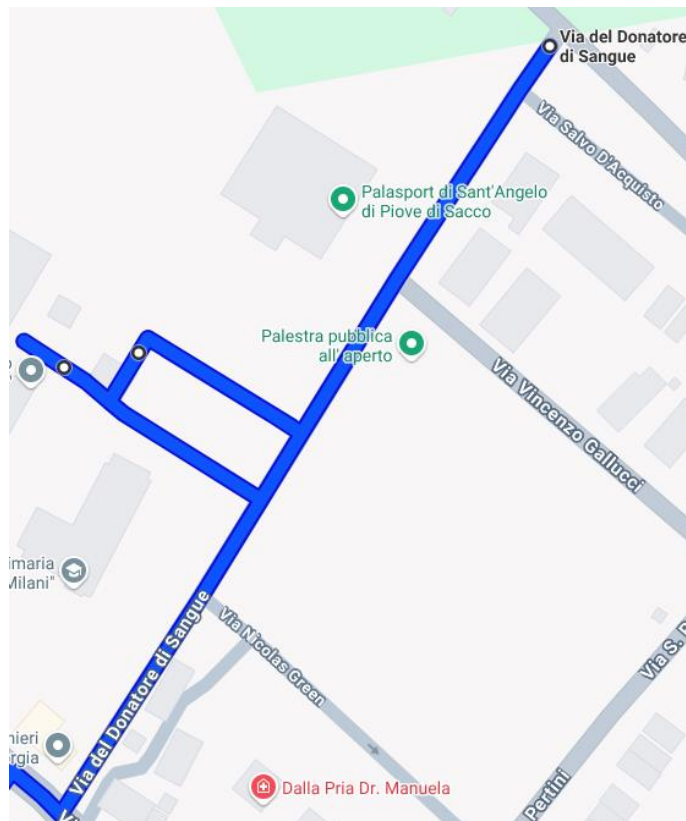

SPAZZAMENTI SANT ANGELO DI PIOVE DI SACCO

VIA CURIEL

VIA ALCIDE DE GASPERI

VIA MARTIN LUTHER KING

VIA GIANNI RODARI

VIA ROMA

VIA PABLO NERUDA

VIA CAVALIER MARIA ARTUSI

VIA DEL DONATORE DI SANGUE

VIA SANDRO PERTINI E LATERALI

VIA DEI KENNEDY TRATTO INIZIALE

VIA MARCONI

VIA EUROPA FINO AL CIMITERO COMPRESO

VIA ZONA INDUSTRIALE

VIA DANTE ALIGHIERI

VIALE DA VINCI

VIA PALLADIO

VIA PADANA

VIA PIERA TRATTO INIZIALE

VIA CARON

VIA RAGGIO DI SOLE

VIA ZANCANARO

PIAZZA MADRE TERESA DI CALCUTTA

VIA ALBERT EINSTEIN

VIA DEI ROVERI

VIA MONSIGNOR ROMERO

VIA MONSIGNORE ALFREDO CONTRAN

VIA POZZE

VIA XXV APRILE

VIA CORNIO PRIMO TRATTO E LATERALI

VIA CAVALLETTO

TRATTO DI VIA MAHATMA GANDHI