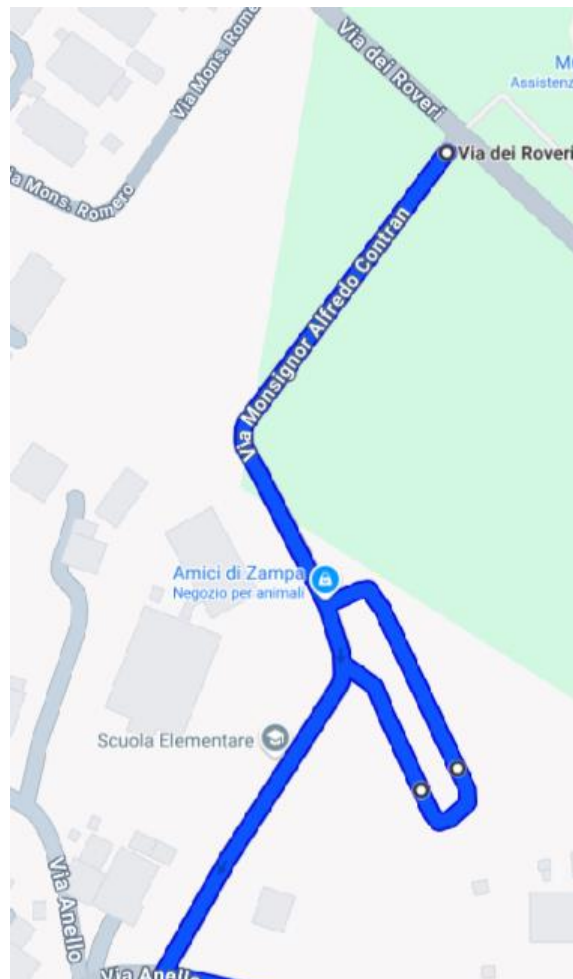

SPAZZAMENTI SANT ANGELO DI PIOVE DI SACCO

VIA CURIEL

VIA ALCIDE DE GASPERI

VIA MARTIN LUTHER KING

VIA GIANNI RODARI

VIA ROMA

VIA PABLO NERUDA

VIA CAVALIER MARIA ARTUSI

VIA DEL DONATORE DI SANGUE

VIA SANDRO PERTINI E LATERALI

VIA DEI KENNEDY TRATTO INIZIALE

VIA MARCONI

VIA EUROPA FINO AL CIMITERO COMPRESO

VIA ZONA INDUSTRIALE

VIA DANTE ALIGHIERI

VIALE DA VINCI

VIA PALLADIO

VIA PADANA

VIA PIERA TRATTO INIZIALE

VIA CARON

VIA RAGGIO DI SOLE

VIA ZANCANARO

PIAZZA MADRE TERESA DI CALCUTTA

VIA ALBERT EINSTEIN

VIA DEI ROVERI

VIA MONSIGNOR ROMERO

VIA MONSIGNORE ALFREDO CONTRAN

VIA POZZE

VIA XXV APRILE

VIA CORNIO PRIMO TRATTO E LATERALI

VIA CAVALLETTO

TRATTO DI VIA MAHATMA GANDHI