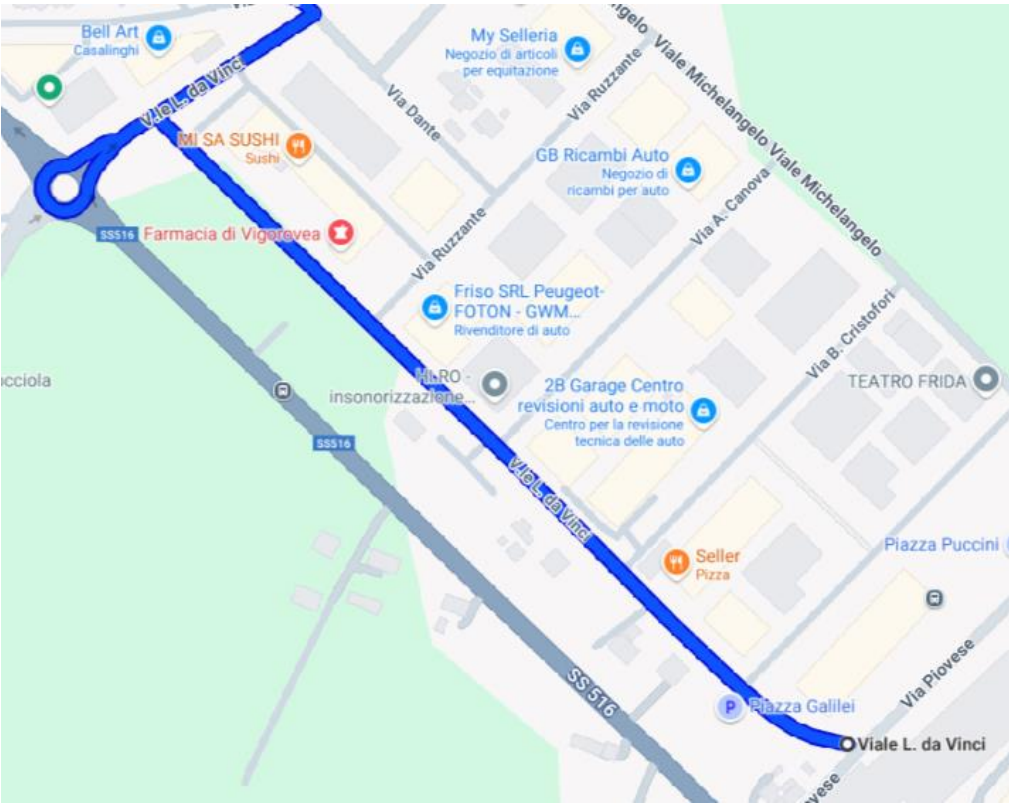

SPAZZAMENTI SANT ANGELO DI PIOVE DI SACCO

VIA CURIEL

VIA ALCIDE DE GASPERI

VIA MARTIN LUTHER KING

VIA GIANNI RODARI

VIA ROMA

VIA PABLO NERUDA

VIA CAVALIER MARIA ARTUSI

VIA DEL DONATORE DI SANGUE

VIA SANDRO PERTINI E LATERALI

VIA DEI KENNEDY TRATTO INIZIALE

VIA MARCONI

VIA EUROPA FINO AL CIMITERO COMPRESO

VIA ZONA INDUSTRIALE

VIA DANTE ALIGHIERI

VIALE DA VINCI

VIA PALLADIO

VIA PADANA

VIA PIERA TRATTO INIZIALE

VIA CARON

VIA RAGGIO DI SOLE

VIA ZANCANARO

PIAZZA MADRE TERESA DI CALCUTTA

VIA ALBERT EINSTEIN

VIA DEI ROVERI

VIA MONSIGNOR ROMERO

VIA MONSIGNORE ALFREDO CONTRAN

VIA POZZE

VIA XXV APRILE

VIA CORNIO PRIMO TRATTO E LATERALI

VIA CAVALLETTO

TRATTO DI VIA MAHATMA GANDHI