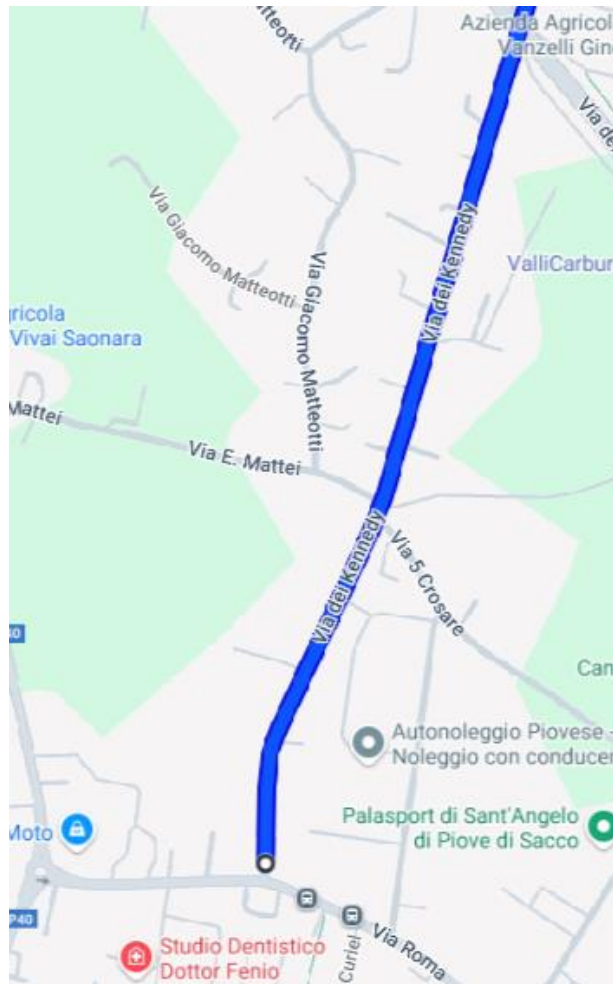

SPAZZAMENTI SANT ANGELO DI PIOVE DI SACCO

VIA CURIEL

VIA ALCIDE DE GASPERI

VIA MARTIN LUTHER KING

VIA GIANNI RODARI

VIA ROMA

VIA PABLO NERUDA

VIA CAVALIER MARIA ARTUSI

VIA DEL DONATORE DI SANGUE

VIA SANDRO PERTINI E LATERALI

VIA DEI KENNEDY TRATTO INIZIALE

VIA MARCONI

VIA EUROPA FINO AL CIMITERO COMPRESO

VIA ZONA INDUSTRIALE

VIA DANTE ALIGHIERI

VIALE DA VINCI

VIA PALLADIO

VIA PADANA

VIA PIERA TRATTO INIZIALE

VIA CARON

VIA RAGGIO DI SOLE

VIA ZANCANARO

PIAZZA MADRE TERESA DI CALCUTTA

VIA ALBERT EINSTEIN

VIA DEI ROVERI

VIA MONSIGNOR ROMERO

VIA MONSIGNORE ALFREDO CONTRAN

VIA POZZE

VIA XXV APRILE

VIA CORNIO PRIMO TRATTO E LATERALI

VIA CAVALLETTO

TRATTO DI VIA MAHATMA GANDHI