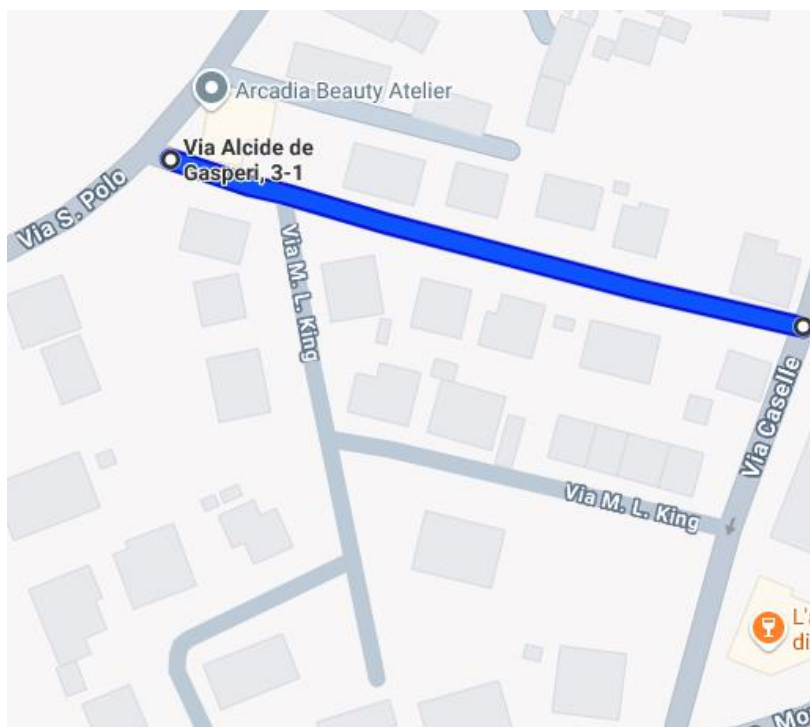

SPAZZAMENTI SANT ANGELO DI PIOVE DI SACCO

VIA CURIEL

VIA ALCIDE DE GASPERI

VIA MARTIN LUTHER KING

VIA GIANNI RODARI

VIA ROMA

VIA PABLO NERUDA

VIA CAVALIER MARIA ARTUSI

VIA DEL DONATORE DI SANGUE

VIA SANDRO PERTINI E LATERALI

VIA DEI KENNEDY TRATTO INIZIALE

VIA MARCONI

VIA EUROPA FINO AL CIMITERO COMPRESO

VIA ZONA INDUSTRIALE

VIA DANTE ALIGHIERI

VIALE DA VINCI

VIA PALLADIO

VIA PADANA

VIA PIERA TRATTO INIZIALE

VIA CARON

VIA RAGGIO DI SOLE

VIA ZANCANARO

PIAZZA MADRE TERESA DI CALCUTTA

VIA ALBERT EINSTEIN

VIA DEI ROVERI

VIA MONSIGNOR ROMERO

VIA MONSIGNORE ALFREDO CONTRAN

VIA POZZE

VIA XXV APRILE

VIA CORNIO PRIMO TRATTO E LATERALI

VIA CAVALLETTO

TRATTO DI VIA MAHATMA GANDHI