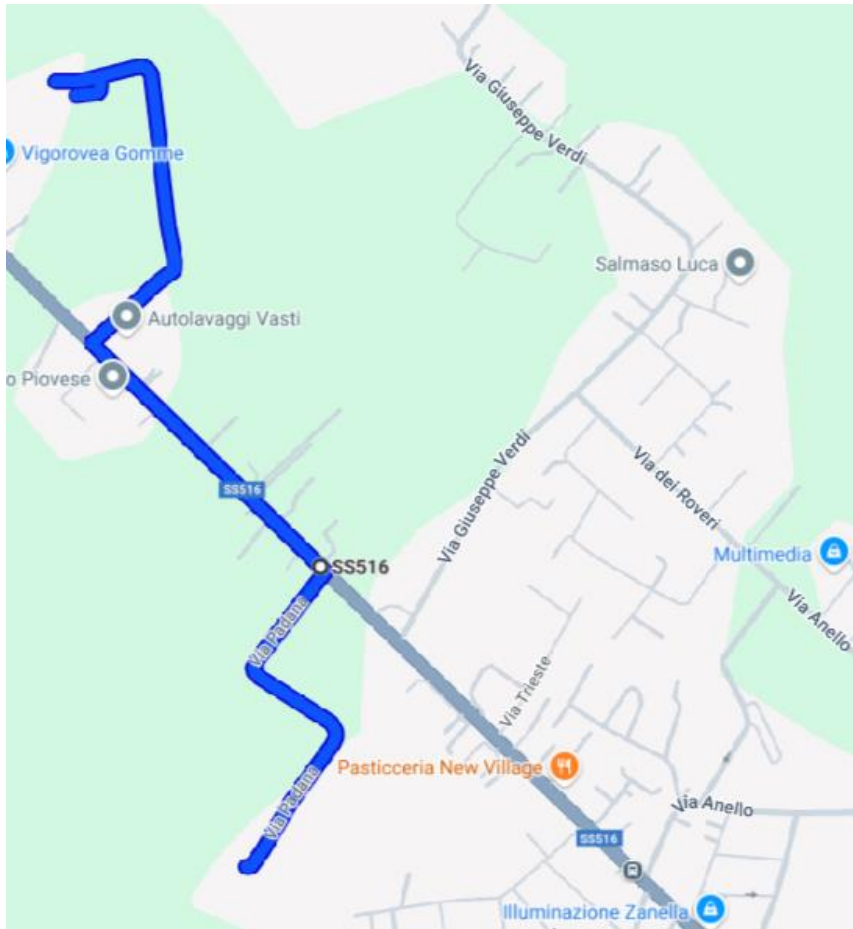

SPAZZAMENTI SANT ANGELO DI PIOVE DI SACCO

VIA CURIEL

VIA ALCIDE DE GASPERI

VIA MARTIN LUTHER KING

VIA GIANNI RODARI

VIA ROMA

VIA PABLO NERUDA

VIA CAVALIER MARIA ARTUSI

VIA DEL DONATORE DI SANGUE

VIA SANDRO PERTINI E LATERALI

VIA DEI KENNEDY TRATTO INIZIALE

VIA MARCONI

VIA EUROPA FINO AL CIMITERO COMPRESO

VIA ZONA INDUSTRIALE

VIA DANTE ALIGHIERI

VIALE DA VINCI

VIA PALLADIO

VIA PADANA

VIA PIERA TRATTO INIZIALE

VIA CARON

VIA RAGGIO DI SOLE

VIA ZANCANARO

PIAZZA MADRE TERESA DI CALCUTTA

VIA ALBERT EINSTEIN

VIA DEI ROVERI

VIA MONSIGNOR ROMERO

VIA MONSIGNORE ALFREDO CONTRAN

VIA POZZE

VIA XXV APRILE

VIA CORNIO PRIMO TRATTO E LATERALI

VIA CAVALLETTO

TRATTO DI VIA MAHATMA GANDHI