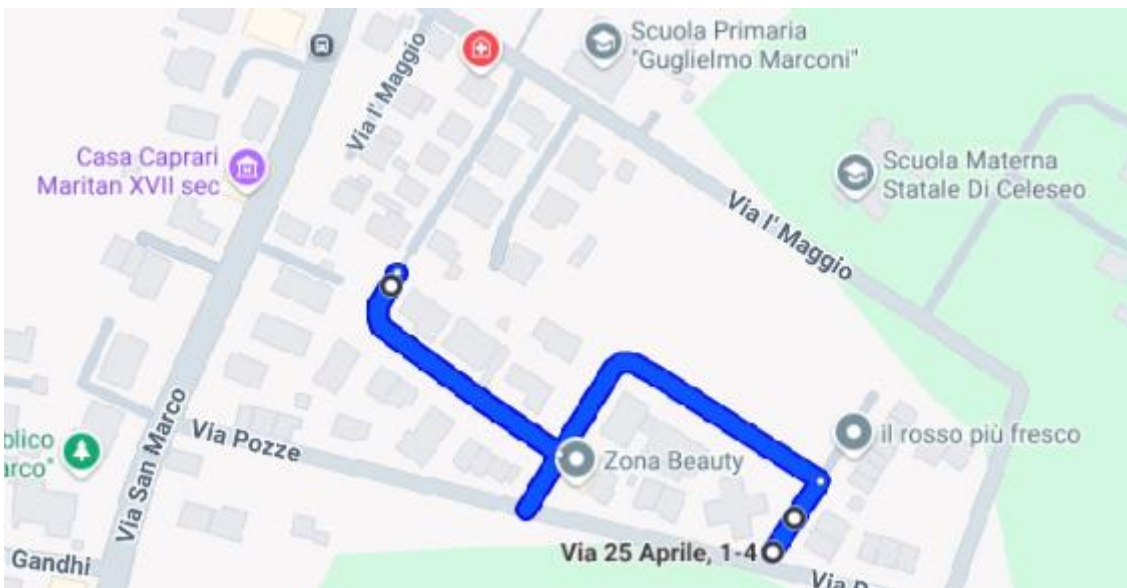

SPAZZAMENTI SANT ANGELO DI PIOVE DI SACCO

VIA CURIEL

VIA ALCIDE DE GASPERI

VIA MARTIN LUTHER KING

VIA GIANNI RODARI

VIA ROMA

VIA PABLO NERUDA

VIA CAVALIER MARIA ARTUSI

VIA DEL DONATORE DI SANGUE

VIA SANDRO PERTINI E LATERALI

VIA DEI KENNEDY TRATTO INIZIALE

VIA MARCONI

VIA EUROPA FINO AL CIMITERO COMPRESO

VIA ZONA INDUSTRIALE

VIA DANTE ALIGHIERI

VIALE DA VINCI

VIA PALLADIO

VIA PADANA

VIA PIERA TRATTO INIZIALE

VIA CARON

VIA RAGGIO DI SOLE

VIA ZANCANARO

PIAZZA MADRE TERESA DI CALCUTTA

VIA ALBERT EINSTEIN

VIA DEI ROVERI

VIA MONSIGNOR ROMERO

VIA MONSIGNORE ALFREDO CONTRAN

VIA POZZE

VIA XXV APRILE

VIA CORNIO PRIMO TRATTO E LATERALI

VIA CAVALLETTO

TRATTO DI VIA MAHATMA GANDHI