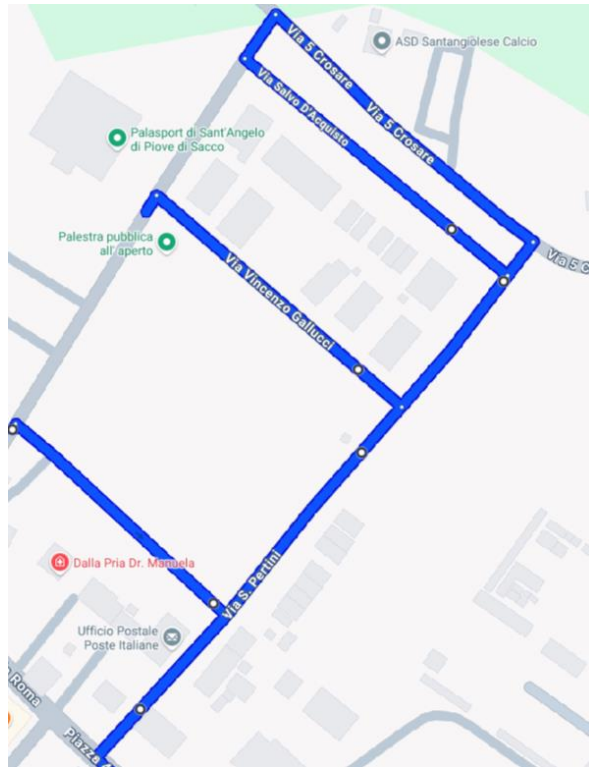

SPAZZAMENTI SANT ANGELO DI PIOVE DI SACCO

VIA CURIEL

VIA ALCIDE DE GASPERI

VIA MARTIN LUTHER KING

VIA GIANNI RODARI

VIA ROMA

VIA PABLO NERUDA

VIA CAVALIER MARIA ARTUSI

VIA DEL DONATORE DI SANGUE

VIA SANDRO PERTINI E LATERALI

VIA DEI KENNEDY TRATTO INIZIALE

VIA MARCONI

VIA EUROPA FINO AL CIMITERO COMPRESO

VIA ZONA INDUSTRIALE

VIA DANTE ALIGHIERI

VIALE DA VINCI

VIA PALLADIO

VIA PADANA

VIA PIERA TRATTO INIZIALE

VIA CARON

VIA RAGGIO DI SOLE

VIA ZANCANARO

PIAZZA MADRE TERESA DI CALCUTTA

VIA ALBERT EINSTEIN

VIA DEI ROVERI

VIA MONSIGNOR ROMERO

VIA MONSIGNORE ALFREDO CONTRAN

VIA POZZE

VIA XXV APRILE

VIA CORNIO PRIMO TRATTO E LATERALI

VIA CAVALLETTO

TRATTO DI VIA MAHATMA GANDHI