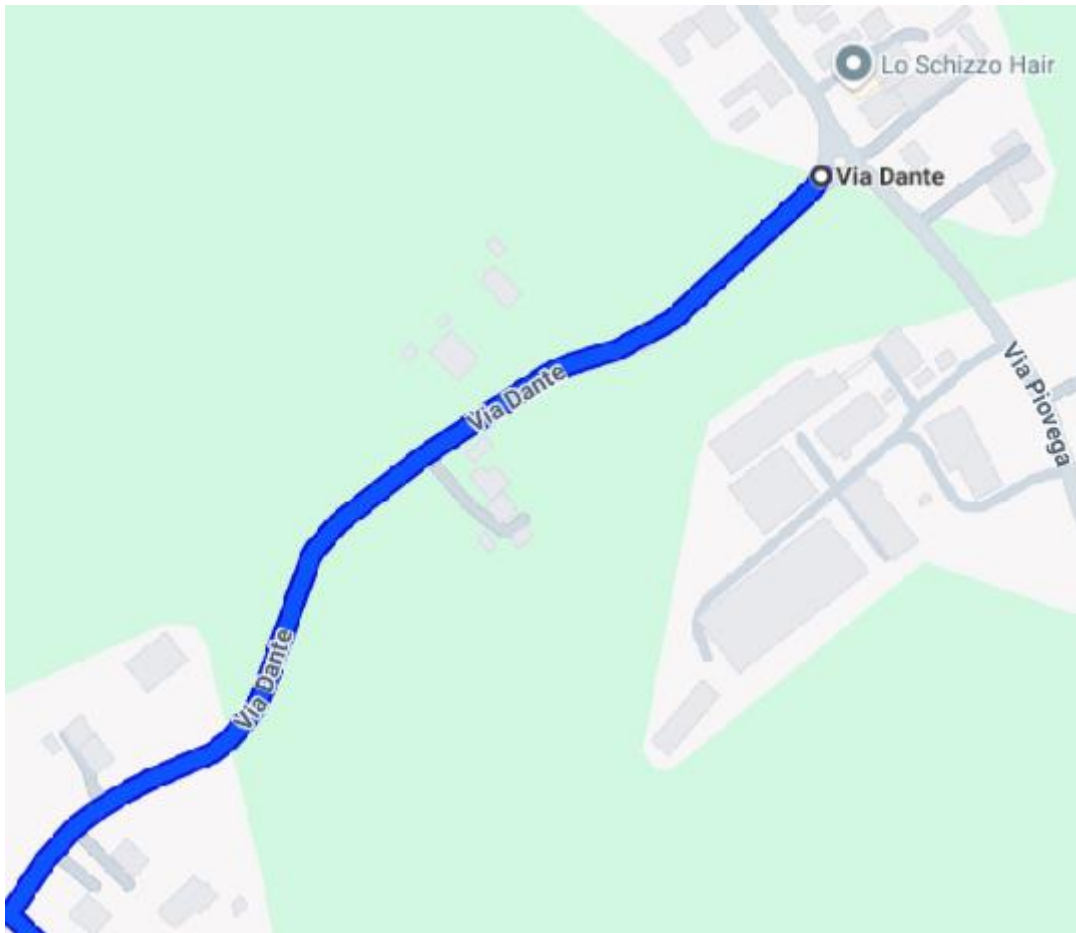

SPAZZAMENTI SANT ANGELO DI PIOVE DI SACCO

VIA CURIEL

VIA ALCIDE DE GASPERI

VIA MARTIN LUTHER KING

VIA GIANNI RODARI

VIA ROMA

VIA PABLO NERUDA

VIA CAVALIER MARIA ARTUSI

VIA DEL DONATORE DI SANGUE

VIA SANDRO PERTINI E LATERALI

VIA DEI KENNEDY TRATTO INIZIALE

VIA MARCONI

VIA EUROPA FINO AL CIMITERO COMPRESO

VIA ZONA INDUSTRIALE

VIA DANTE ALIGHIERI

VIALE DA VINCI

VIA PALLADIO

VIA PADANA

VIA PIERA TRATTO INIZIALE

VIA CARON

VIA RAGGIO DI SOLE

VIA ZANCANARO

PIAZZA MADRE TERESA DI CALCUTTA

VIA ALBERT EINSTEIN

VIA DEI ROVERI

VIA MONSIGNOR ROMERO

VIA MONSIGNORE ALFREDO CONTRAN

VIA POZZE

VIA XXV APRILE

VIA CORNIO PRIMO TRATTO E LATERALI

VIA CAVALLETTO

TRATTO DI VIA MAHATMA GANDHI