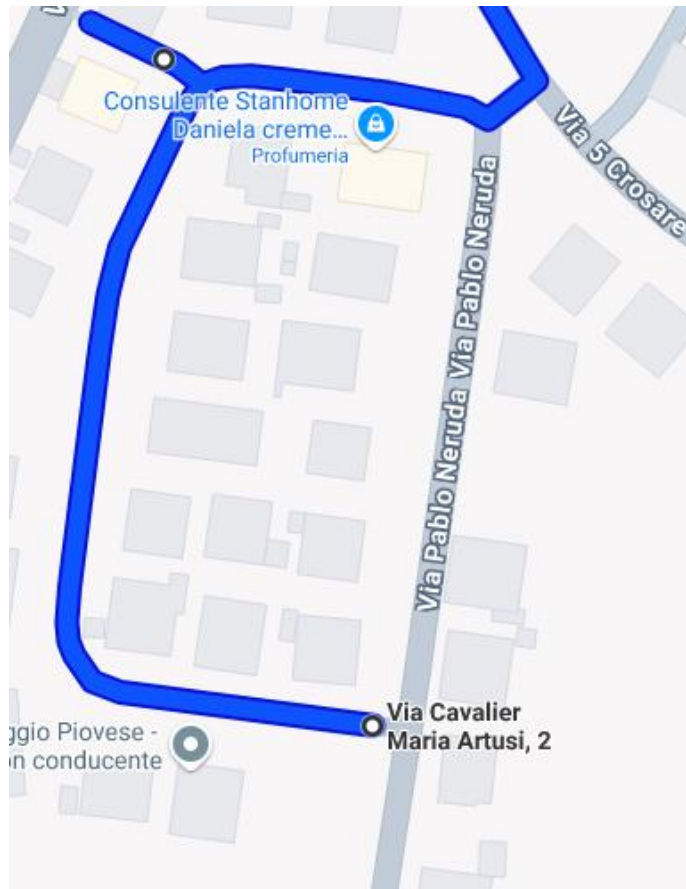

SPAZZAMENTI SANT ANGELO DI PIOVE DI SACCO

VIA CURIEL

VIA ALCIDE DE GASPERI

VIA MARTIN LUTHER KING

VIA GIANNI RODARI

VIA ROMA

VIA PABLO NERUDA

VIA CAVALIER MARIA ARTUSI

VIA DEL DONATORE DI SANGUE

VIA SANDRO PERTINI E LATERALI

VIA DEI KENNEDY TRATTO INIZIALE

VIA MARCONI

VIA EUROPA FINO AL CIMITERO COMPRESO

VIA ZONA INDUSTRIALE

VIA DANTE ALIGHIERI

VIALE DA VINCI

VIA PALLADIO

VIA PADANA

VIA PIERA TRATTO INIZIALE

VIA CARON

VIA RAGGIO DI SOLE

VIA ZANCANARO

PIAZZA MADRE TERESA DI CALCUTTA

VIA ALBERT EINSTEIN

VIA DEI ROVERI

VIA MONSIGNOR ROMERO

VIA MONSIGNORE ALFREDO CONTRAN

VIA POZZE

VIA XXV APRILE

VIA CORNIO PRIMO TRATTO E LATERALI

VIA CAVALLETTO

TRATTO DI VIA MAHATMA GANDHI