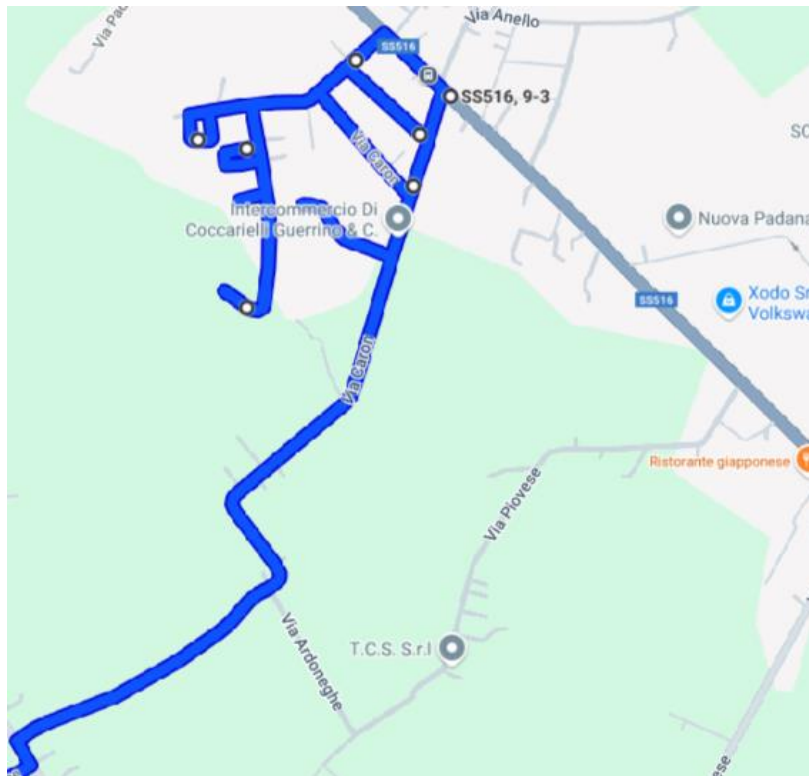

SPAZZAMENTI SANT ANGELO DI PIOVE DI SACCO

VIA CURIEL

VIA ALCIDE DE GASPERI

VIA MARTIN LUTHER KING

VIA GIANNI RODARI

VIA ROMA

VIA PABLO NERUDA

VIA CAVALIER MARIA ARTUSI

VIA DEL DONATORE DI SANGUE

VIA SANDRO PERTINI E LATERALI

VIA DEI KENNEDY TRATTO INIZIALE

VIA MARCONI

VIA EUROPA FINO AL CIMITERO COMPRESO

VIA ZONA INDUSTRIALE

VIA DANTE ALIGHIERI

VIALE DA VINCI

VIA PALLADIO

VIA PADANA

VIA PIERA TRATTO INIZIALE

VIA CARON

VIA RAGGIO DI SOLE

VIA ZANCANARO

PIAZZA MADRE TERESA DI CALCUTTA

VIA ALBERT EINSTEIN

VIA DEI ROVERI

VIA MONSIGNOR ROMERO

VIA MONSIGNORE ALFREDO CONTRAN

VIA POZZE

VIA XXV APRILE

VIA CORNIO PRIMO TRATTO E LATERALI

VIA CAVALLETTO

TRATTO DI VIA MAHATMA GANDHI