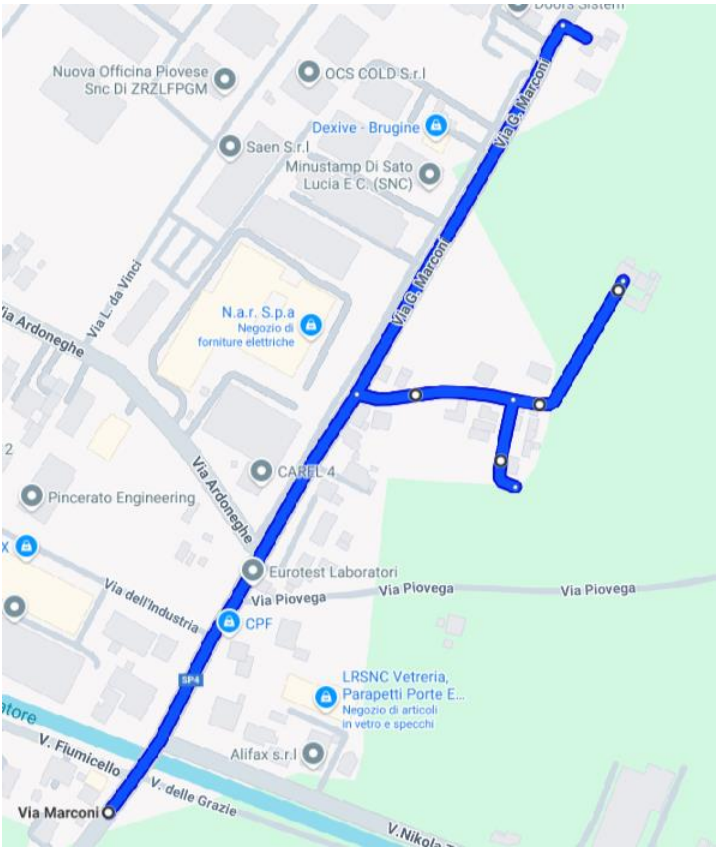

SPAZZAMENTI SANT ANGELO DI PIOVE DI SACCO

VIA CURIEL

VIA ALCIDE DE GASPERI

VIA MARTIN LUTHER KING

VIA GIANNI RODARI

VIA ROMA

VIA PABLO NERUDA

VIA CAVALIER MARIA ARTUSI

VIA DEL DONATORE DI SANGUE

VIA SANDRO PERTINI E LATERALI

VIA DEI KENNEDY TRATTO INIZIALE

VIA MARCONI

VIA EUROPA FINO AL CIMITERO COMPRESO

VIA ZONA INDUSTRIALE

VIA DANTE ALIGHIERI

VIALE DA VINCI

VIA PALLADIO

VIA PADANA

VIA PIERA TRATTO INIZIALE

VIA CARON

VIA RAGGIO DI SOLE

VIA ZANCANARO

PIAZZA MADRE TERESA DI CALCUTTA

VIA ALBERT EINSTEIN

VIA DEI ROVERI

VIA MONSIGNOR ROMERO

VIA MONSIGNORE ALFREDO CONTRAN

VIA POZZE

VIA XXV APRILE

VIA CORNIO PRIMO TRATTO E LATERALI

VIA CAVALLETTO

TRATTO DI VIA MAHATMA GANDHI