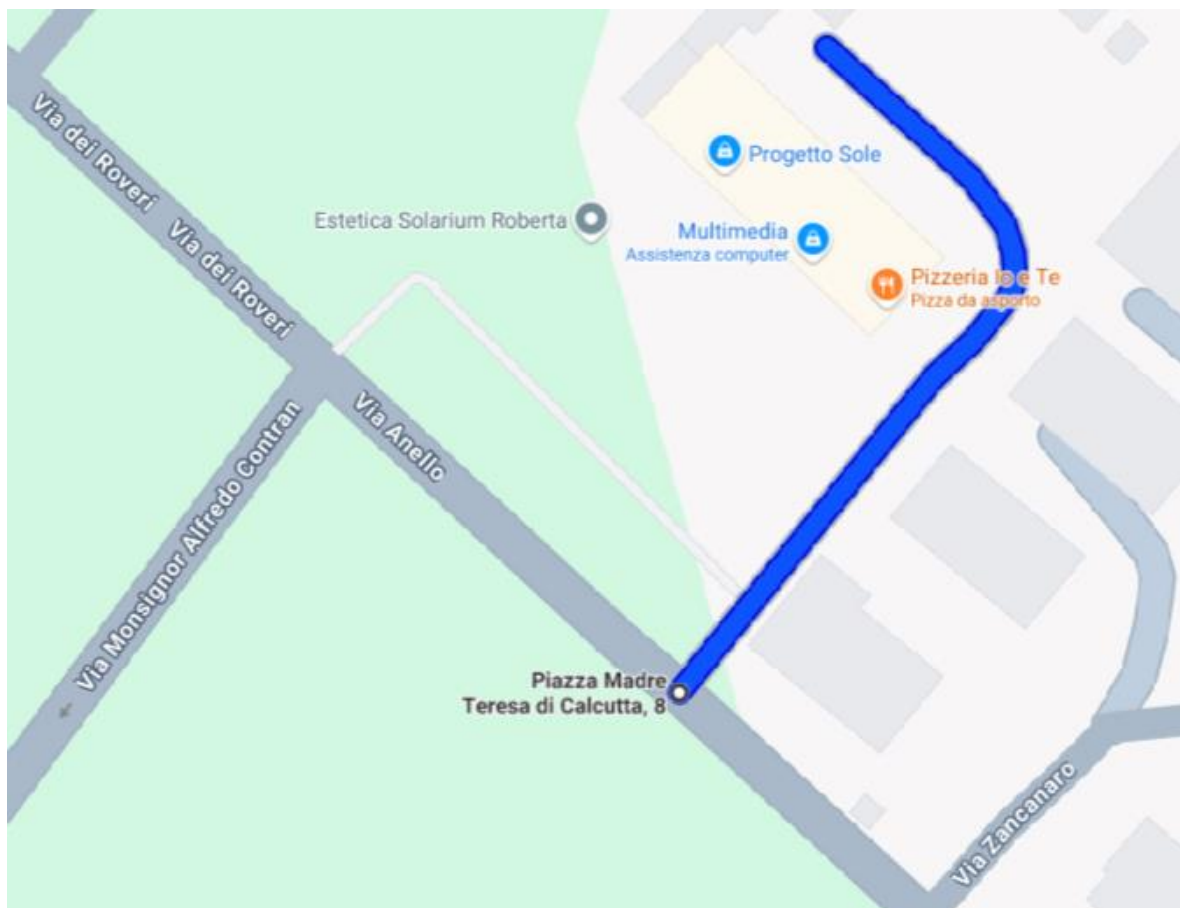

SPAZZAMENTI SANT ANGELO DI PIOVE DI SACCO

VIA CURIEL

VIA ALCIDE DE GASPERI

VIA MARTIN LUTHER KING

VIA GIANNI RODARI

VIA ROMA

VIA PABLO NERUDA

VIA CAVALIER MARIA ARTUSI

VIA DEL DONATORE DI SANGUE

VIA SANDRO PERTINI E LATERALI

VIA DEI KENNEDY TRATTO INIZIALE

VIA MARCONI

VIA EUROPA FINO AL CIMITERO COMPRESO

VIA ZONA INDUSTRIALE

VIA DANTE ALIGHIERI

VIALE DA VINCI

VIA PALLADIO

VIA PADANA

VIA PIERA TRATTO INIZIALE

VIA CARON

VIA RAGGIO DI SOLE

VIA ZANCANARO

PIAZZA MADRE TERESA DI CALCUTTA

VIA ALBERT EINSTEIN

VIA DEI ROVERI

VIA MONSIGNOR ROMERO

VIA MONSIGNORE ALFREDO CONTRAN

VIA POZZE

VIA XXV APRILE

VIA CORNIO PRIMO TRATTO E LATERALI

VIA CAVALLETTO

TRATTO DI VIA MAHATMA GANDHI