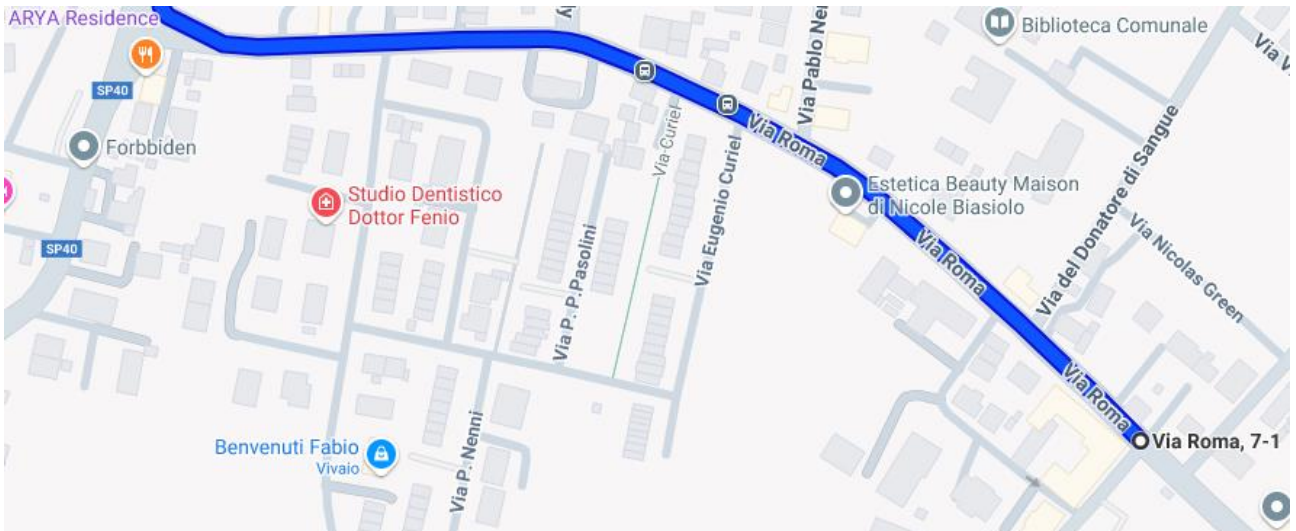

SPAZZAMENTI SANT ANGELO DI PIOVE DI SACCO

VIA CURIEL

VIA ALCIDE DE GASPERI

VIA MARTIN LUTHER KING

VIA GIANNI RODARI

VIA ROMA

VIA PABLO NERUDA

VIA CAVALIER MARIA ARTUSI

VIA DEL DONATORE DI SANGUE

VIA SANDRO PERTINI E LATERALI

VIA DEI KENNEDY TRATTO INIZIALE

VIA MARCONI

VIA EUROPA FINO AL CIMITERO COMPRESO

VIA ZONA INDUSTRIALE

VIA DANTE ALIGHIERI

VIALE DA VINCI

VIA PALLADIO

VIA PADANA

VIA PIERA TRATTO INIZIALE

VIA CARON

VIA RAGGIO DI SOLE

VIA ZANCANARO

PIAZZA MADRE TERESA DI CALCUTTA

VIA ALBERT EINSTEIN

VIA DEI ROVERI

VIA MONSIGNOR ROMERO

VIA MONSIGNORE ALFREDO CONTRAN

VIA POZZE

VIA XXV APRILE

VIA CORNIO PRIMO TRATTO E LATERALI

VIA CAVALLETTO

TRATTO DI VIA MAHATMA GANDHI