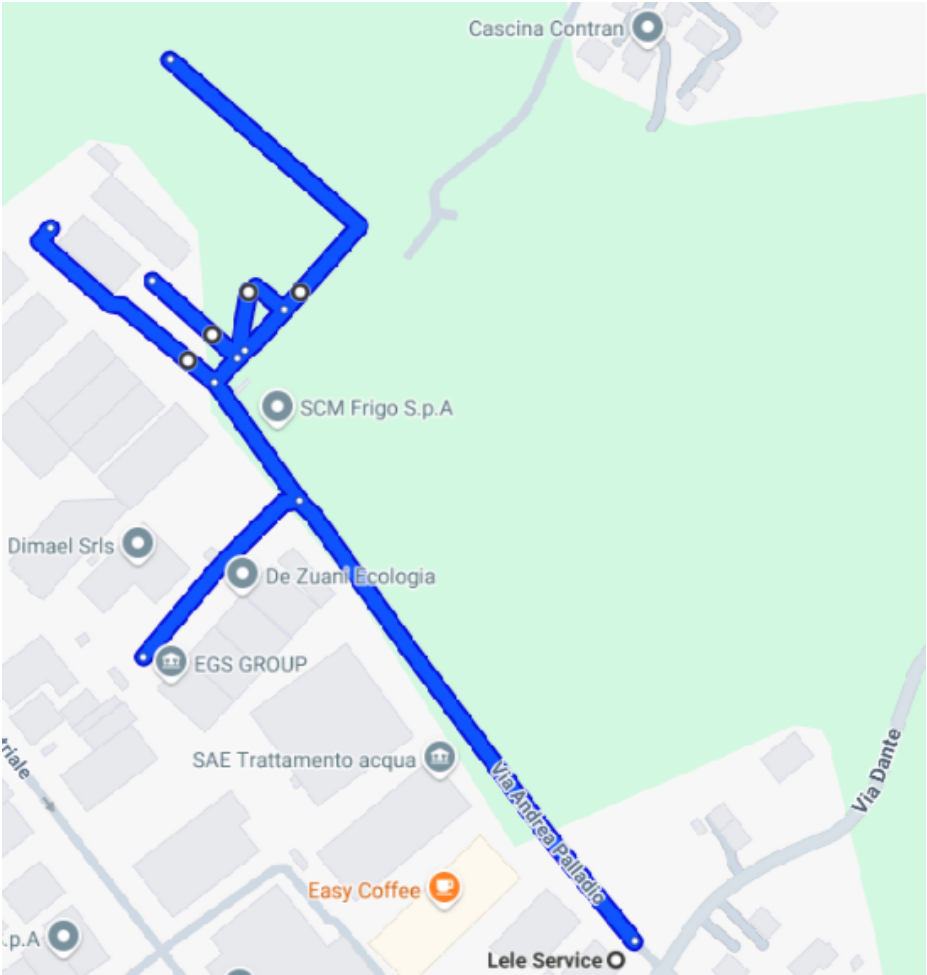

SPAZZAMENTI SANT ANGELO DI PIOVE DI SACCO

VIA CURIEL

VIA ALCIDE DE GASPERI

VIA MARTIN LUTHER KING

VIA GIANNI RODARI

VIA ROMA

VIA PABLO NERUDA

VIA CAVALIER MARIA ARTUSI

VIA DEL DONATORE DI SANGUE

VIA SANDRO PERTINI E LATERALI

VIA DEI KENNEDY TRATTO INIZIALE

VIA MARCONI

VIA EUROPA FINO AL CIMITERO COMPRESO

VIA ZONA INDUSTRIALE

VIA DANTE ALIGHIERI

VIALE DA VINCI

VIA PALLADIO

VIA PADANA

VIA PIERA TRATTO INIZIALE

VIA CARON

VIA RAGGIO DI SOLE

VIA ZANCANARO

PIAZZA MADRE TERESA DI CALCUTTA

VIA ALBERT EINSTEIN

VIA DEI ROVERI

VIA MONSIGNOR ROMERO

VIA MONSIGNORE ALFREDO CONTRAN

VIA POZZE

VIA XXV APRILE

VIA CORNIO PRIMO TRATTO E LATERALI

VIA CAVALLETTO

TRATTO DI VIA MAHATMA GANDHI