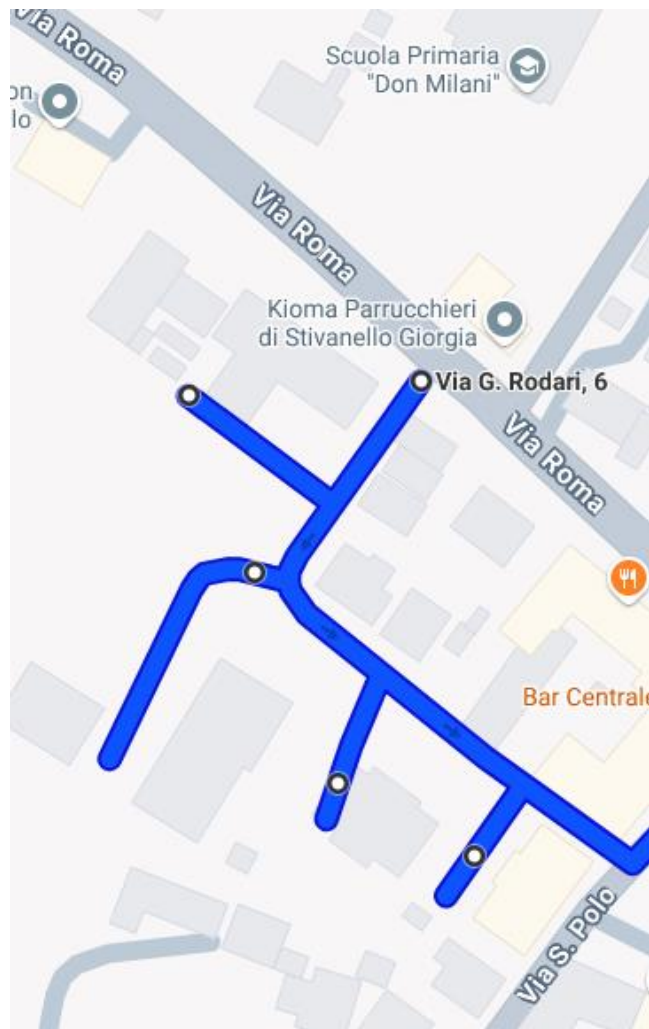

SPAZZAMENTI SANT ANGELO DI PIOVE DI SACCO

VIA CURIEL

VIA ALCIDE DE GASPERI

VIA MARTIN LUTHER KING

VIA GIANNI RODARI

VIA ROMA

VIA PABLO NERUDA

VIA CAVALIER MARIA ARTUSI

VIA DEL DONATORE DI SANGUE

VIA SANDRO PERTINI E LATERALI

VIA DEI KENNEDY TRATTO INIZIALE

VIA MARCONI

VIA EUROPA FINO AL CIMITERO COMPRESO

VIA ZONA INDUSTRIALE

VIA DANTE ALIGHIERI

VIALE DA VINCI

VIA PALLADIO

VIA PADANA

VIA PIERA TRATTO INIZIALE

VIA CARON

VIA RAGGIO DI SOLE

VIA ZANCANARO

PIAZZA MADRE TERESA DI CALCUTTA

VIA ALBERT EINSTEIN

VIA DEI ROVERI

VIA MONSIGNOR ROMERO

VIA MONSIGNORE ALFREDO CONTRAN

VIA POZZE

VIA XXV APRILE

VIA CORNIO PRIMO TRATTO E LATERALI

VIA CAVALLETTO

TRATTO DI VIA MAHATMA GANDHI