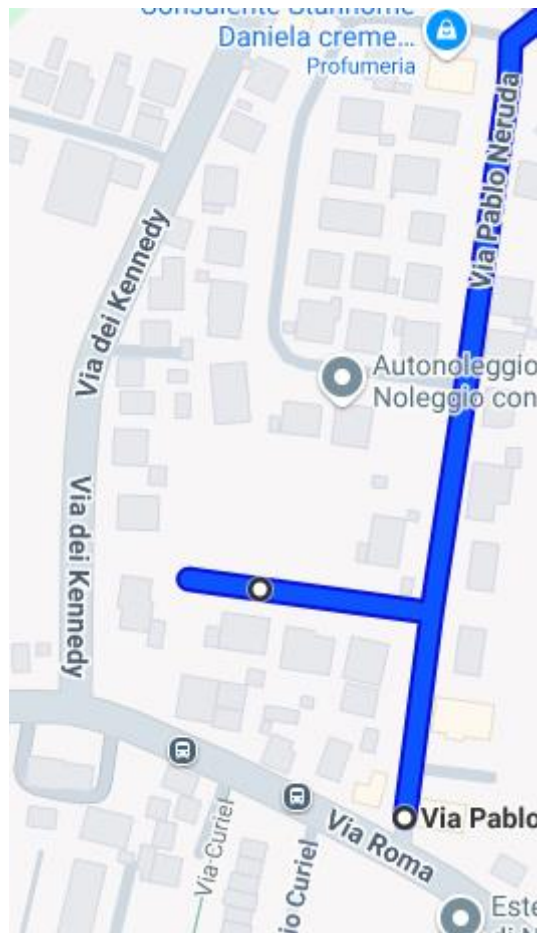

SPAZZAMENTI SANT ANGELO DI PIOVE DI SACCO

VIA CURIEL

VIA ALCIDE DE GASPERI

VIA MARTIN LUTHER KING

VIA GIANNI RODARI

VIA ROMA

VIA PABLO NERUDA

VIA CAVALIER MARIA ARTUSI

VIA DEL DONATORE DI SANGUE

VIA SANDRO PERTINI E LATERALI

VIA DEI KENNEDY TRATTO INIZIALE

VIA MARCONI

VIA EUROPA FINO AL CIMITERO COMPRESO

VIA ZONA INDUSTRIALE

VIA DANTE ALIGHIERI

VIALE DA VINCI

VIA PALLADIO

VIA PADANA

VIA PIERA TRATTO INIZIALE

VIA CARON

VIA RAGGIO DI SOLE

VIA ZANCANARO

PIAZZA MADRE TERESA DI CALCUTTA

VIA ALBERT EINSTEIN

VIA DEI ROVERI

VIA MONSIGNOR ROMERO

VIA MONSIGNORE ALFREDO CONTRAN

VIA POZZE

VIA XXV APRILE

VIA CORNIO PRIMO TRATTO E LATERALI

VIA CAVALLETTO

TRATTO DI VIA MAHATMA GANDHI