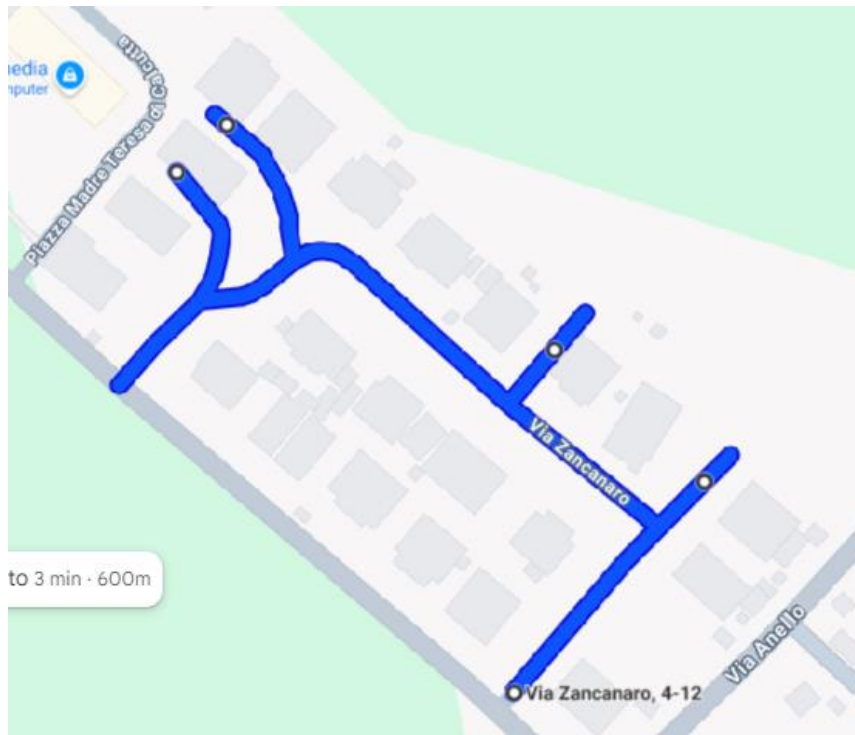

SPAZZAMENTI SANT ANGELO DI PIOVE DI SACCO

VIA CURIEL

VIA ALCIDE DE GASPERI

VIA MARTIN LUTHER KING

VIA GIANNI RODARI

VIA ROMA

VIA PABLO NERUDA

VIA CAVALIER MARIA ARTUSI

VIA DEL DONATORE DI SANGUE

VIA SANDRO PERTINI E LATERALI

VIA DEI KENNEDY TRATTO INIZIALE

VIA MARCONI

VIA EUROPA FINO AL CIMITERO COMPRESO

VIA ZONA INDUSTRIALE

VIA DANTE ALIGHIERI

VIALE DA VINCI

VIA PALLADIO

VIA PADANA

VIA PIERA TRATTO INIZIALE

VIA CARON

VIA RAGGIO DI SOLE

VIA ZANCANARO

PIAZZA MADRE TERESA DI CALCUTTA

VIA ALBERT EINSTEIN

VIA DEI ROVERI

VIA MONSIGNOR ROMERO

VIA MONSIGNORE ALFREDO CONTRAN

VIA POZZE

VIA XXV APRILE

VIA CORNIO PRIMO TRATTO E LATERALI

VIA CAVALLETTO

TRATTO DI VIA MAHATMA GANDHI