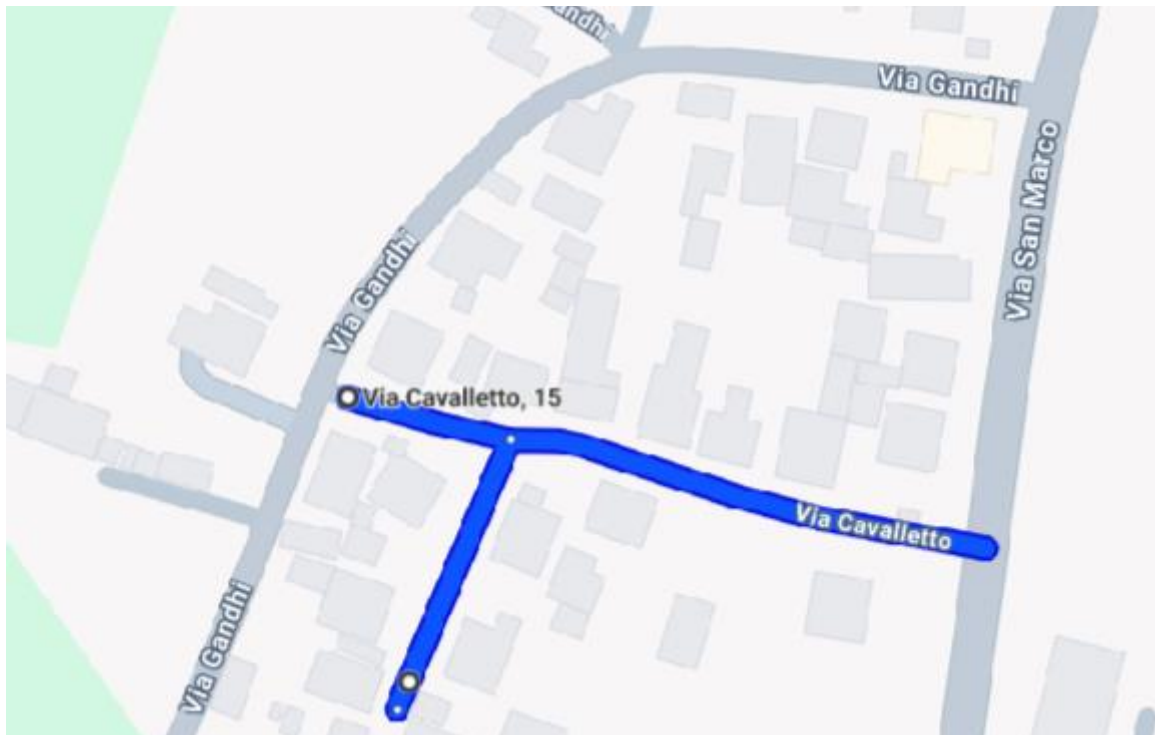

SPAZZAMENTI SANT ANGELO DI PIOVE DI SACCO

VIA CURIEL

VIA ALCIDE DE GASPERI

VIA MARTIN LUTHER KING

VIA GIANNI RODARI

VIA ROMA

VIA PABLO NERUDA

VIA CAVALIER MARIA ARTUSI

VIA DEL DONATORE DI SANGUE

VIA SANDRO PERTINI E LATERALI

VIA DEI KENNEDY TRATTO INIZIALE

VIA MARCONI

VIA EUROPA FINO AL CIMITERO COMPRESO

VIA ZONA INDUSTRIALE

VIA DANTE ALIGHIERI

VIALE DA VINCI

VIA PALLADIO

VIA PADANA

VIA PIERA TRATTO INIZIALE

VIA CARON

VIA RAGGIO DI SOLE

VIA ZANCANARO

PIAZZA MADRE TERESA DI CALCUTTA

VIA ALBERT EINSTEIN

VIA DEI ROVERI

VIA MONSIGNOR ROMERO

VIA MONSIGNORE ALFREDO CONTRAN

VIA POZZE

VIA XXV APRILE

VIA CORNIO PRIMO TRATTO E LATERALI

VIA CAVALLETTO

TRATTO DI VIA MAHATMA GANDHI