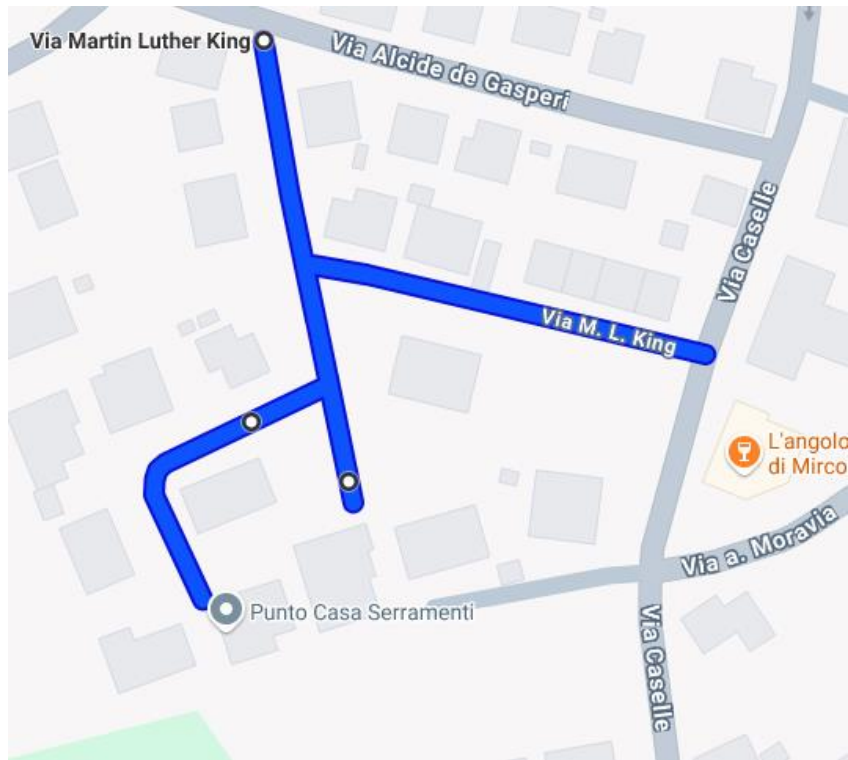

SPAZZAMENTI SANT ANGELO DI PIOVE DI SACCO

VIA CURIEL

VIA ALCIDE DE GASPERI

VIA MARTIN LUTHER KING

VIA GIANNI RODARI

VIA ROMA

VIA PABLO NERUDA

VIA CAVALIER MARIA ARTUSI

VIA DEL DONATORE DI SANGUE

VIA SANDRO PERTINI E LATERALI

VIA DEI KENNEDY TRATTO INIZIALE

VIA MARCONI

VIA EUROPA FINO AL CIMITERO COMPRESO

VIA ZONA INDUSTRIALE

VIA DANTE ALIGHIERI

VIALE DA VINCI

VIA PALLADIO

VIA PADANA

VIA PIERA TRATTO INIZIALE

VIA CARON

VIA RAGGIO DI SOLE

VIA ZANCANARO

PIAZZA MADRE TERESA DI CALCUTTA

VIA ALBERT EINSTEIN

VIA DEI ROVERI

VIA MONSIGNOR ROMERO

VIA MONSIGNORE ALFREDO CONTRAN

VIA POZZE

VIA XXV APRILE

VIA CORNIO PRIMO TRATTO E LATERALI

VIA CAVALLETTO

TRATTO DI VIA MAHATMA GANDHI