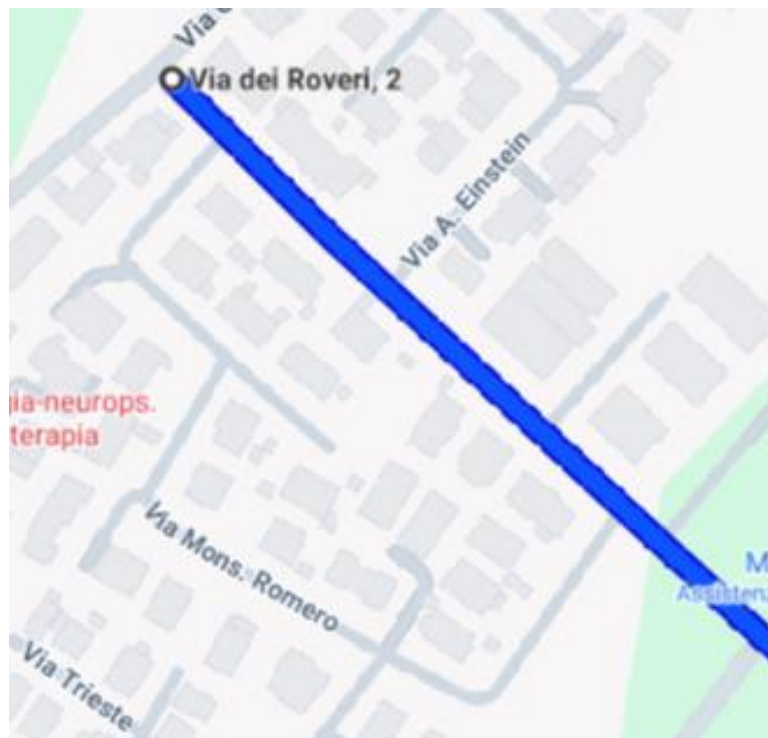

SPAZZAMENTI SANT ANGELO DI PIOVE DI SACCO

VIA CURIEL

VIA ALCIDE DE GASPERI

VIA MARTIN LUTHER KING

VIA GIANNI RODARI

VIA ROMA

VIA PABLO NERUDA

VIA CAVALIER MARIA ARTUSI

VIA DEL DONATORE DI SANGUE

VIA SANDRO PERTINI E LATERALI

VIA DEI KENNEDY TRATTO INIZIALE

VIA MARCONI

VIA EUROPA FINO AL CIMITERO COMPRESO

VIA ZONA INDUSTRIALE

VIA DANTE ALIGHIERI

VIALE DA VINCI

VIA PALLADIO

VIA PADANA

VIA PIERA TRATTO INIZIALE

VIA CARON

VIA RAGGIO DI SOLE

VIA ZANCANARO

PIAZZA MADRE TERESA DI CALCUTTA

VIA ALBERT EINSTEIN

VIA DEI ROVERI

VIA MONSIGNOR ROMERO

VIA MONSIGNORE ALFREDO CONTRAN

VIA POZZE

VIA XXV APRILE

VIA CORNIO PRIMO TRATTO E LATERALI

VIA CAVALLETTO

TRATTO DI VIA MAHATMA GANDHI