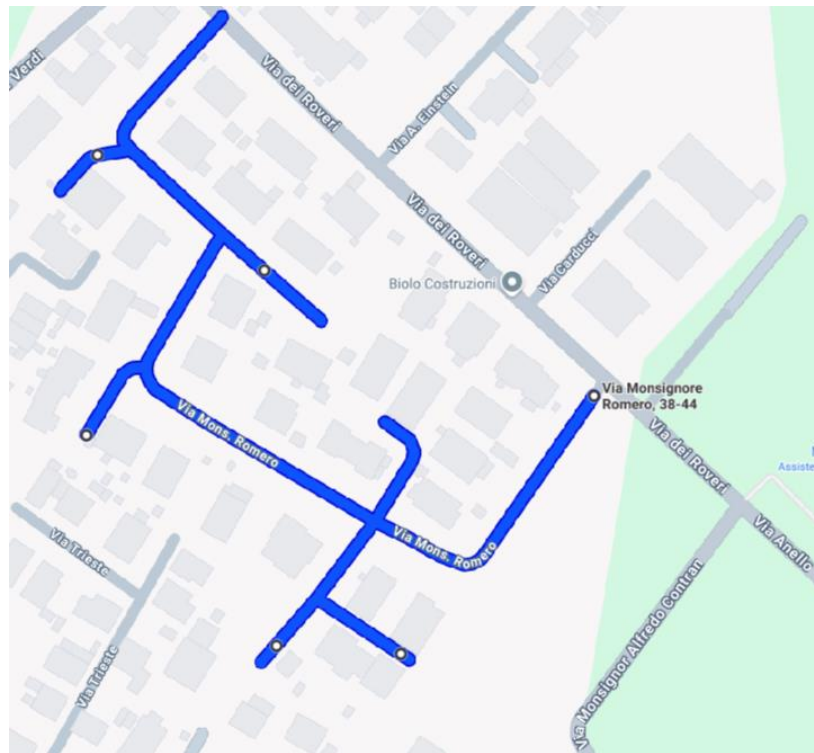

SPAZZAMENTI SANT ANGELO DI PIOVE DI SACCO

VIA CURIEL

VIA ALCIDE DE GASPERI

VIA MARTIN LUTHER KING

VIA GIANNI RODARI

VIA ROMA

VIA PABLO NERUDA

VIA CAVALIER MARIA ARTUSI

VIA DEL DONATORE DI SANGUE

VIA SANDRO PERTINI E LATERALI

VIA DEI KENNEDY TRATTO INIZIALE

VIA MARCONI

VIA EUROPA FINO AL CIMITERO COMPRESO

VIA ZONA INDUSTRIALE

VIA DANTE ALIGHIERI

VIALE DA VINCI

VIA PALLADIO

VIA PADANA

VIA PIERA TRATTO INIZIALE

VIA CARON

VIA RAGGIO DI SOLE

VIA ZANCANARO

PIAZZA MADRE TERESA DI CALCUTTA

VIA ALBERT EINSTEIN

VIA DEI ROVERI

VIA MONSIGNOR ROMERO

VIA MONSIGNORE ALFREDO CONTRAN

VIA POZZE

VIA XXV APRILE

VIA CORNIO PRIMO TRATTO E LATERALI

VIA CAVALLETTO

TRATTO DI VIA MAHATMA GANDHI